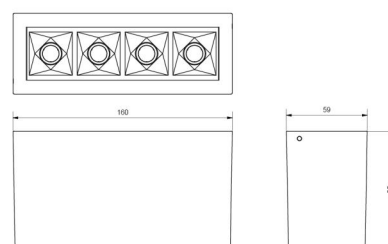

Materialer og overflater

Materiale: Aluminium
Farge: Hvit RAL 9003

Montering/Tilkobling

Montering: Innendørs
Modul: 150
Tilkobling: Hurtigklemme

Dimensjoner

Lengde (mm) L: 160
Bredde (mm) W: 59
Høyde (mm) H: 85
Vekt (kg) brutto/netto: 0.689 / 0.649

Forpakning

Forpakkingsstørrelse (mm): 169 x 93 x 69

7 0 2 1 9 8 3 2 0 8 2 2 4