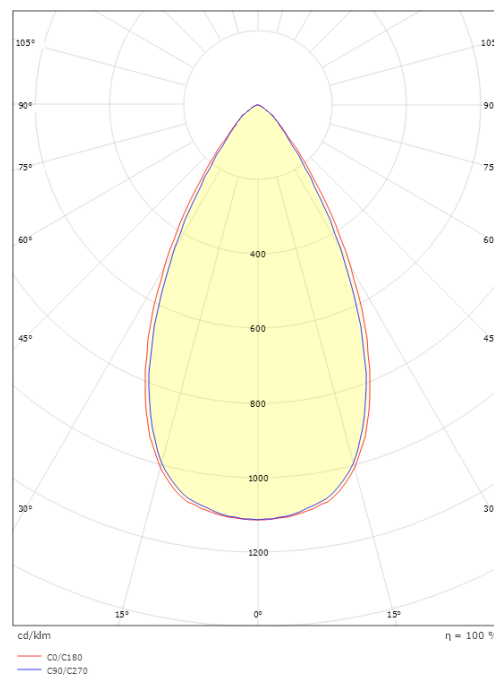

Forpakning

Forpakkingsstørrelse (mm): 169 x 93 x 69

7 0 2 1 9 8 3 2 0 8 2 2 4