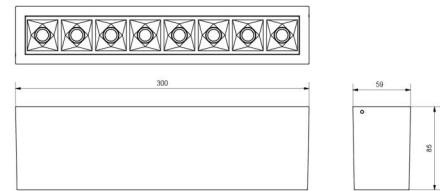

Materialer og overflater

Materiale: Aluminium
Farge: Sort RAL 9004

Montering/Tilkobling

Montering: Innendørs
Modul: 300
Tilkobling: Hurtigklemme

Dimensjoner

Lengde (mm) L: 300
Bredde (mm) W: 59
Høyde (mm) H: 85
Vekt (kg) brutto/netto: 1.089 / 0.988

Forpakning

Forpakkingsstørrelse (mm): 310 x 93 x 69

cd/kdm $\eta = 100\%$
— C0/C180
— C90/C270

7 0 2 1 9 8 3 2 0 8 3 1 6