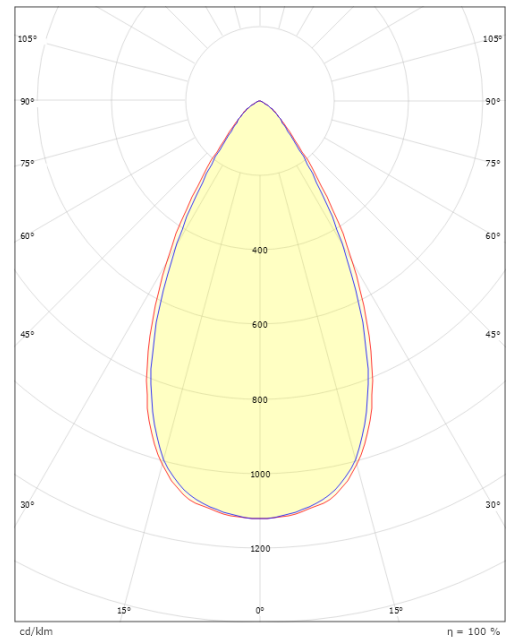

Forpakning

Forpakkingsstørrelse (mm): 310 x 93 x 69

cd/kdm $\eta = 100\%$
— C0/C180
— C90/C270

7 0 2 1 9 8 3 2 0 8 3 1 6