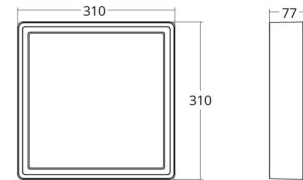

Lysteknikk

Type lyskilde: LED
Effektiv lysstrøm (lm): 2370lm
Lysutbytte: 113 lm/W
Farge temperatur: 4000K
Fargegjengivelse (Ra/CRI): Ra>80
MacAdams faktor: SDCM: 3
Levetid: L70/B20>100.000
Levetid: L80/B20>75.000
Lysstråling: Direkte
Optikk: Opal
Lysspredning: 110°
Fotobiologisk sikkerhet: RG 0