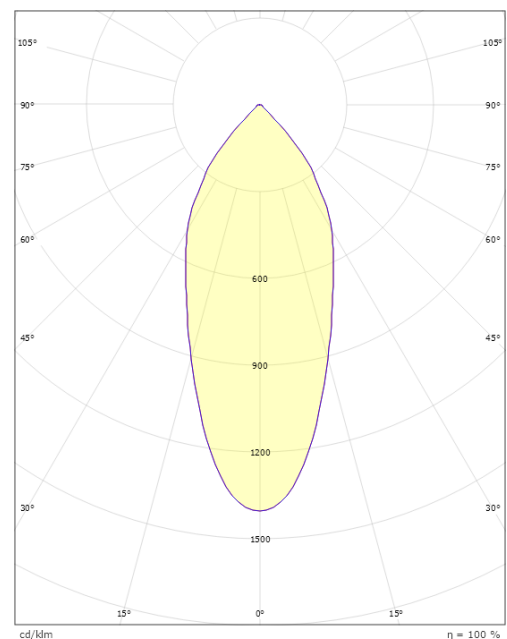

Dimensjoner

Høyde (mm) H: 37
 Diameter (mm) D: 94
 Innfellingsdiameter (mm): 76
 Innfellingshøyde (mm): 35
 Vekt (kg) brutto/netto: 0.48 / 0.4

Forpakning

Forpakkingsstørrelse (mm): 115 x 100 x 95

cd/klm
 — C0/C180
 — C90/C270