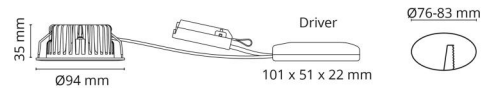

Materialer og overflater

Materiale: Aluminium
 Farge: Hvit RAL 9003 matt
 Avskjermingens materiale: Herdet glass

Montering/Tilkobling

Montering: Innfelling, Innendørs / Utendørs
 Tilkobling: Hurtigklemme

Dimensjoner

Høyde (mm) H: 37
 Diameter (mm) D: 94
 Innfellingsdiameter (mm): 76
 Innfellingshøyde (mm): 35
 Vekt (kg) brutto/netto: 0.48 / 0.4

Forpakning

Forpakkingsstørrelse (mm): 115 x 100 x 95

cd/klm
 — C0/C180
 — C90/C270