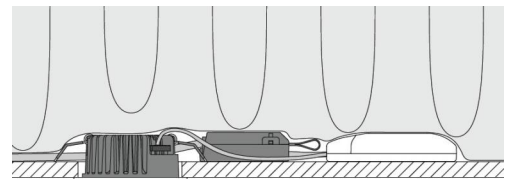

UniLED IsoSafe Hvit 690lm 3000K Ra 98 Faseavsnitt

El-nummer: 3100548
EAN: 7021989043010
SG artikkelnr: 904301

Elektrisk

Watt: 7W
System effekt (W): 8.5W
Spenning: 220-240V
Maks. armaturer per sikring: B10: 77, B16: 123, C10: 77, C16: 123

Lysteknikk

Type lyskilde: LED
Effektiv lysstrøm (lm): 690lm
Lysutbytte: 81 lm/W
Farge temperatur: 3000K
Fargegjengivelse (Ra/CRI): Ra 98
MacAdams faktor: SDCM: 2
Levetid: L90/B10>100.000
Lysstråling: Direkte
Optikk: Reflektor
Lysspredning: 42°
UGR: UGR<22

Styring

Styring: Faseavsnitt

Beskyttelse

Isolasjonsklasse: Klasse II SELV
IP Klasse: IP54

Energi og godkjenning

Inneholder lyskilde med energiklasse: F
Breeam: Oppfyller Hea 01 krav til flimmerfri belysning (In-Use: Hea 05)
Byggvarubedømming: Ja

Materialer og overflater

Materiale: Aluminium
Farge: Hvit RAL 9003 matt
Avskjermingens materiale: Herdet glass

Montering/Tilkobling

Montering: Innfelling, Innendørs / Utendørs
Tilkobling: Hurtigklemme

Dimensjoner

Høyde (mm) H: 37
Diameter (mm) D: 94
Innfellingsdiameter (mm): 76
Innfellingshøyde (mm): 35
Vekt (kg) brutto/netto: 0.48 / 0.4

Forpakning

Forpakkingsstørrelse (mm): 115 x 100 x 95

cd/klm
— C0/C180
— C90/C270