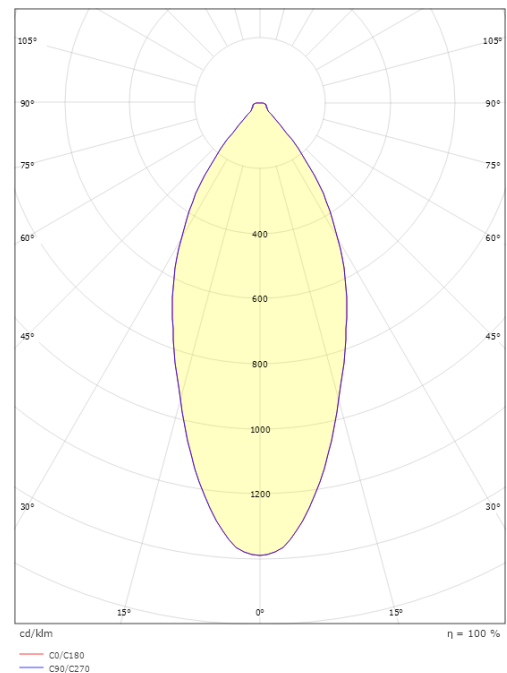

Junistar Exclusive

Junistar Exclusive In/Outdoor Hvit 760lm 3000K Ra>95 Faseavsnitt

El-nummer: 3100541
EAN: 7021989033011
SG artikkelnr: 903301

Elektrisk

Watt: 11W
System effekt (W): 11W
Spenning: 220-240V
Maks. armaturer per sikring: B10: 19, B16: 30, C10: 31, C16: 51

Lysteknikk

Type lyskilde: LED
Effektiv lysstrøm (lm): 760lm
Lysutbytte: 69 lm/W
Farge temperatur: 3000K
Fargegjengivelse (Ra/CRI): Ra>95
MacAdams faktor: SDCM: 2
Levetid: L90/B10>100.000
Lysstråling: Direkte
Optikk: Reflektor
Lysspredning: 42°
UGR: UGR<25

Styring

Styring: Faseavsnitt

Beskyttelse

Isolasjonsklasse: Klasse II SELV
IP Klasse: IP44/IP20

Energi og godkjenning

Inneholder lyskilde med energiklasse: E
Breeam: Oppfyller Hea 01 krav til flimmerfri belysning (In-Use: Hea 05)

Materialer og overflater

Materiale: Aluminium
Farge: Hvit RAL 9003 matt
Avskjermingens materiale: Herdet glass

Montering/Tilkobling

Montering: Innfelling, Innendørs / Utendørs
Tilkobling: Hurtigklemme

Dimensjoner

Lengde (mm) L: 121
Bredde (mm) W: 94
Høyde (mm) H: 55
Innfellingsdiameter (mm): 83
Innfellingshøyde (mm): 53
Avstand til brennbart materiale (mm): 10mm
Vekt (kg) brutto/netto: 0.49 / 0.38

Forpakning

Forpakkingsstørrelse (mm): 130 x 115 x 95

7 0 2 1 9 8 9 0 3 3 0 1 1