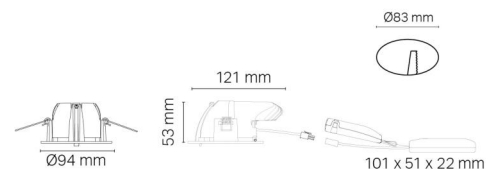

### Dimensjoner

Lengde (mm) L: 121  
Bredde (mm) W: 94  
Høyde (mm) H: 55  
Innfellingsdiameter (mm): 83  
Innfellingshøyde (mm): 53  
Avstand til brennbart materiale (mm): 10mm  
Vekt (kg) brutto/netto: 0.49 / 0.38

### Forpakning

Forpakkingsstørrelse (mm): 130 x 115 x 95

7 0 2 1 9 8 9 0 3 3 0 1 1