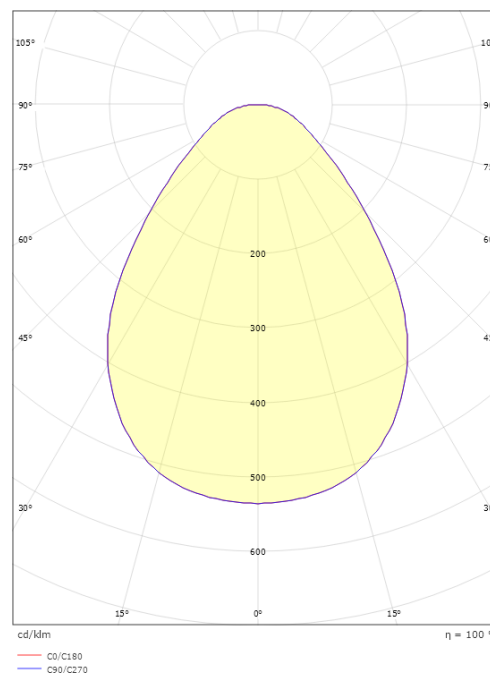

Dimensjoner

Høyde (mm) H: 25
Diameter (mm) D: 320
Innfellingsdiameter (mm): 285
Innfellingshøyde (mm): 25
Vekt (kg) brutto/netto: 1.489 / 1.265

Forpakning

Forpakkingsstørrelse (mm): 325 x 325 x 65

7 0 2 1 9 8 2 1 2 3 0 4 7