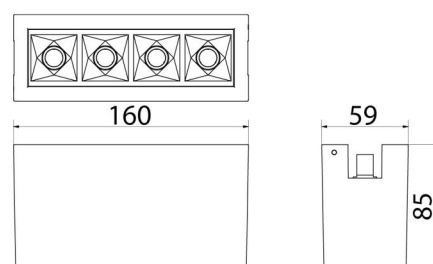

Materialer og overflater

Materiale: Aluminium
Farge: Sort RAL 9004

Montering/Tilkobling

Montering: Innendørs
Modul: 150
Tilkobling: Zip skinne (adapter inkludert)

Dimensjoner

Lengde (mm) L: 160
Bredde (mm) W: 59
Høyde (mm) H: 85
Vekt (kg) brutto/netto: 0.99 / 0.65

Forpakning

Forpakkingsstørrelse (mm): 92 x 66 x 168

7 0 2 1 9 8 3 2 0 7 6 6 1