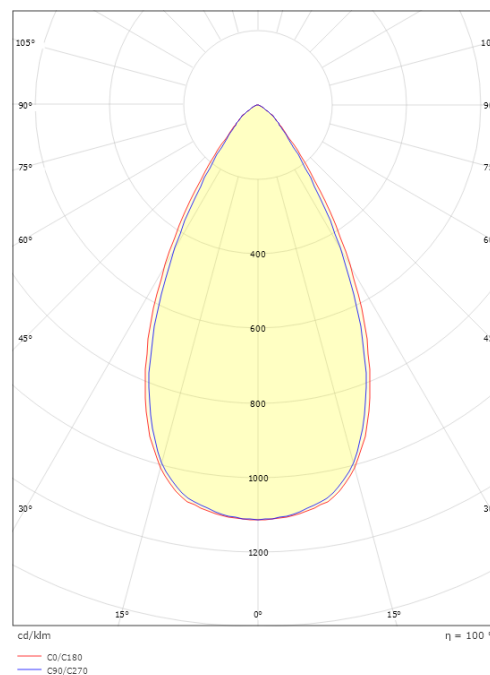

Materialer og overflater

Materiale: Aluminium
Farge: Sort RAL 9004

Montering/Tilkobling

Montering: Innendørs
Modul: 150
Tilkobling: Zip skinne (adapter inkludert)

Dimensjoner

Lengde (mm) L: 160
Bredde (mm) W: 59
Høyde (mm) H: 85
Vekt (kg) brutto/netto: 0.99 / 0.65

Forpakning

Forpakkingsstørrelse (mm): 92 x 66 x 168

7 0 2 1 9 8 3 2 0 7 6 6 1