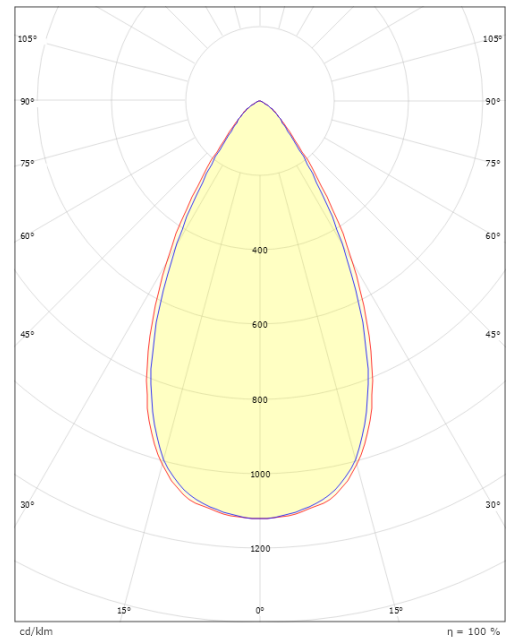

Forpakning

Forpakkingsstørrelse (mm): 310 x 93 x 69

7 0 2 1 9 8 3 2 0 8 3 2 3