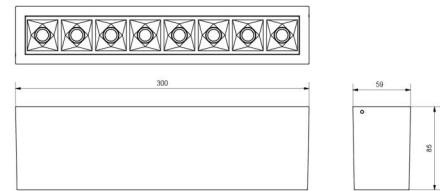

Materialer og overflater

Materiale: Aluminium
Farge: Hvit RAL 9003

Montering/Tilkobling

Montering: Innendørs
Modul: 300
Tilkobling: Hurtigklemme

Dimensjoner

Lengde (mm) L: 300
Bredde (mm) W: 59
Høyde (mm) H: 85
Vekt (kg) brutto/netto: 1.149 / 1.048

Forpakning

Forpakkingsstørrelse (mm): 310 x 93 x 69

7 0 2 1 9 8 3 2 0 8 3 2 3