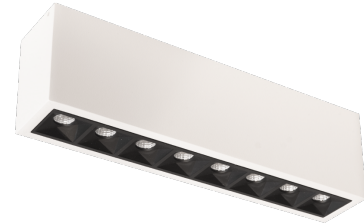

Inspire S

Inspire S 300 Hvit 900lm 2700K Ra 98 DALI-2 / Push Dim

El-nummer: 3309272
EAN: 7021983208323
SG artikkelnr: 320832

Elektrisk

System effekt (W): 15W
Spennning: 220-240V
Frekvens (Hz): 50/60Hz
Maks. armaturer per sikring: B10: 32, B16: 50, C10: 52, C16: 85

Lysteknikk

Type lyskilde: LED
Effektiv lysstrøm (lm): 900lm
Lysutbytte: 60 lm/W
Farge temperatur: 2700K
Fargegjengivelse (Ra/CRI): Ra 98
MacAdams faktor: SDCM: 2
Levetid: L90/B10>100.000
Lysstråling: Direkte
Lysspredning: 55°
Synlig flimmer (PstLM): 0.1
Stroboskopisk flimmer (SVM): 0.03

Styring

Styring: DALI-2 / Push Dim
Driver: 400mA

Beskyttelse

Isolasjonsklasse: Klasse I
IP Klasse: IP20

Energi og godkjenning

Inneholder lyskilde med energiklasse: F
Breeam: Oppfyller Hea 01 krav til flimmerfri belysning (In-Use: Hea 05)

Materialer og overflater

Materiale: Aluminium
Farge: Hvit RAL 9003

Montering/Tilkobling

Montering: Innendørs
Modul: 300
Tilkobling: Hurtigklemme

Dimensjoner

Lengde (mm) L: 300
Bredde (mm) W: 59
Høyde (mm) H: 85
Vekt (kg) brutto/netto: 1.149 / 1.048

Forpakning

Forpakkingsstørrelse (mm): 310 x 93 x 69

7 0 2 1 9 8 3 2 0 8 3 2 3