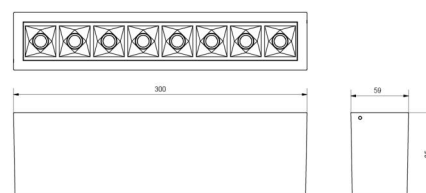

Materialer og overflater

Materiale: Aluminium
Farge: Hvit RAL 9003

Montering/Tilkobling

Montering: Innendørs
Modul: 300
Tilkobling: Hurtigklemme

Dimensjoner

Lengde (mm) L: 300
Bredde (mm) W: 59
Høyde (mm) H: 85
Vekt (kg) brutto/netto: 1.089 / 0.988

Forpakning

Forpakkingsstørrelse (mm): 310 x 93 x 69

7 0 2 1 9 8 3 2 0 8 2 7 9