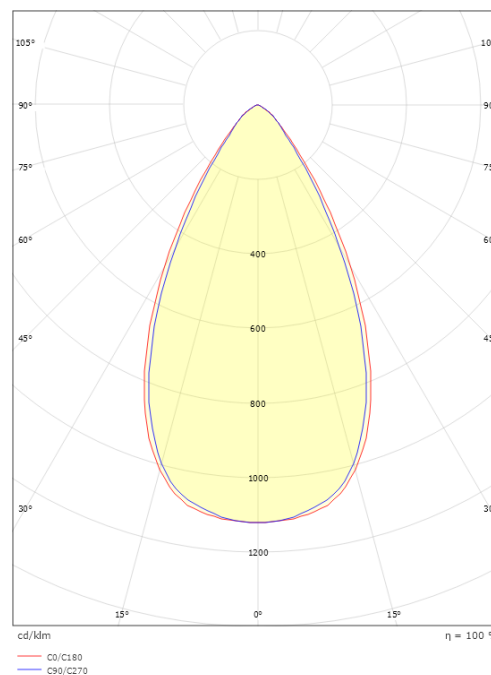

Forpakning

Forpakkingsstørrelse (mm): 310 x 93 x 69

7 0 2 1 9 8 3 2 0 8 2 7 9