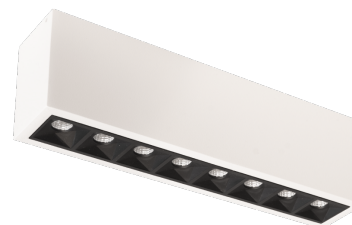

Inspire S

Inspire S 300 Hvit 950lm 3000K Ra 98 Faseavsnitt

El-nummer: 3309267
EAN: 7021983208279
SG artikkelnr: 320827

Elektrisk

System effekt (W): 15W
Spennings: 220-240V
Frekvens (Hz): 50/60Hz
Maks. armaturer per sikring: B10: 32, B16: 50, C10: 52, C16: 85

Lysteknikk

Type lyskilde: LED
Effektiv lysstrøm (lm): 950lm
Lysutbytte: 63 lm/W
Farge temperatur: 3000K
Fargegjengivelse (Ra/CRI): Ra 98
MacAdams faktor: SDCM: 2
Levetid: L90/B10 > 100.000
Lysstråling: Direkte
Lysspredning: 55°
Synlig flimmer (PstLM): 0.1
Stroboskopisk flimmer (SVM): 0.03

Styring

Styring: Faseavsnitt
Driver: 400mA

Beskyttelse

Isolasjonsklasse: Klasse I
IP Klasse: IP20

Energi og godkjenning

Inneholder lyskilde med energiklasse: E
Breeam: Oppfyller Hea 01 krav til flimmerfri belysning (In-Use: Hea 05)

Materialer og overflater

Materiale: Aluminium
Farge: Hvit RAL 9003

Montering/Tilkobling

Montering: Innendørs
Modul: 300
Tilkobling: Hurtigklemme

Dimensjoner

Lengde (mm) L: 300
Bredde (mm) W: 59
Høyde (mm) H: 85
Vekt (kg) brutto/netto: 1.089 / 0.988

Forpakning

Forpakkingsstørrelse (mm): 310 x 93 x 69

7 0 2 1 9 8 3 2 0 8 2 7 9