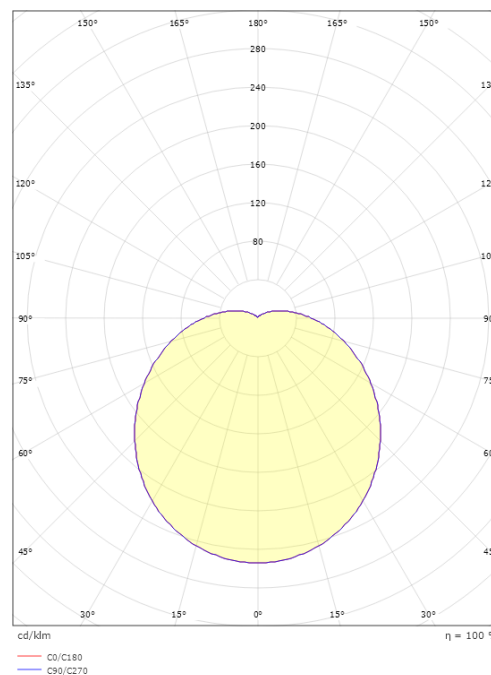

Calando LED

Calando Hvit 650lm 3000K Ra>80 Faseavsnitt

El-nummer: 3014820
EAN: 7021982115141
SG artikkelnr: 211514
Erstatter: 211512

Elektrisk

System effekt (W): 10W
Spenning: 220-240V
Maks. armaturer per sikring: B10: 33, B16: 52, C10: 40, C16: 64

Lysteknikk

Type lyskilde: LED
Effektiv lysstrøm (lm): 650lm
Lysutbytte: 65 lm/W
Farge temperatur: 3000K
Fargegjengivelse (Ra/CRI): Ra>80
MacAdams faktor: SDCM: 3
Levetid: L70/B50>50.000
Lysstråling: Direkte
Optikk: Glas opal
Lysspredning: 120°
Fotobiologisk sikkerhet: RG 0

Styring

Styring: Faseavsnitt

Beskyttelse

Isolasjonsklasse: Klasse II
IP Klasse: IP44

Energi og godkjenning

Inneholder lyskilde med energiklasse: C
Breeam: Oppfyller Hea 01 krav til flimмерfri belysning (In-Use: Hea 05)
Byggvarubedømming: Ja
Sunda Hus: C+

Materialer og overflater

Materiale: Aluminium
Farge: Hvit RAL 9003
Avskjermingens materiale: Glass

Montering/Tilkobling

Montering: Utenpåliggende, Innendørs
Tilkobling: Hurtigklemme

Dimensjoner

Lengde (mm) L: 280
Bredde (mm) W: 280
Høyde (mm) H: 100
Vekt (kg) brutto/netto: 2.652 / 2.21

Forpakning

Forpakkingsstørrelse (mm): 300 x 300 x 160

7 0 2 1 9 8 2 1 1 5 1 4 1