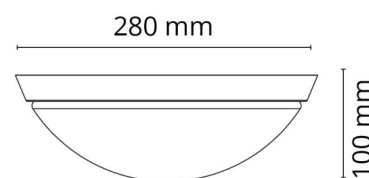

Materialer og overflater

Materiale: Aluminium
Farge: Hvit RAL 9003
Avskjermingens materiale: Glass

Montering/Tilkobling

Montering: Utenpåliggende, Innendørs
Tilkobling: Hurtigklemme

Dimensjoner

Lengde (mm) L: 280
Bredde (mm) W: 280
Høyde (mm) H: 100
Vekt (kg) brutto/netto: 2.652 / 2.21

Forpakning

Forpakkingsstørrelse (mm): 300 x 300 x 160

7 0 2 1 9 8 2 1 1 5 1 4 1