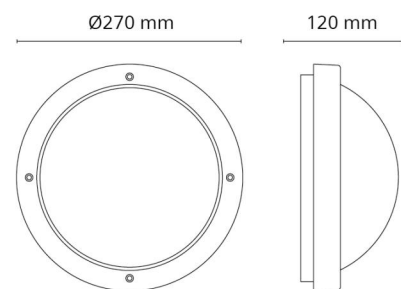

Materiale: Aluminium
 Farge: Sort RAL 9004
 Avskjermingens materiale: UV-stabilisert polykarbonat

Montering/Tilkobling

Montering: Utenpåliggende, Innendørs / Utendørs
 Modul: 1100
 Tilkobling: Hurtigklemme

Dimensjoner

Høyde (mm) H: 120
 Diameter (mm) D: 270
 Dybde (D): 120
 Vekt (kg) brutto/netto: 1.95 / 1.74

Forpakning

Forpakkingsstørrelse (mm): 270 x 270 x 120

7 0 2 1 9 8 6 4 4 5 7 1 8