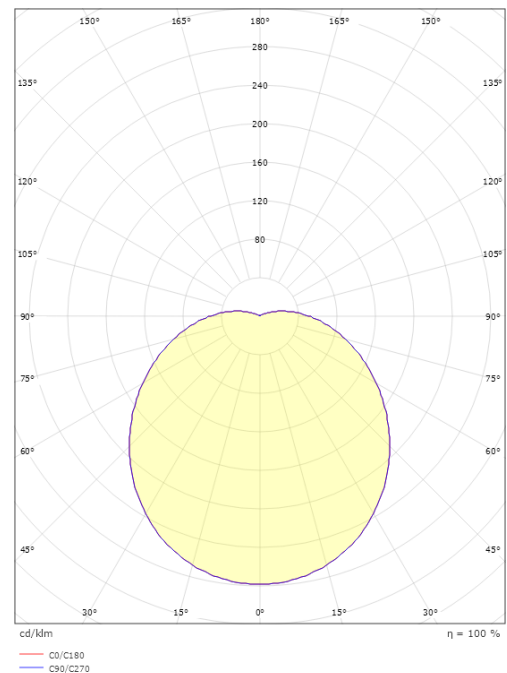

Dimensjoner

Høyde (mm) H: 120
 Diameter (mm) D: 270
 Dybde (D): 120
 Vekt (kg) brutto/netto: 1.95 / 1.74

Forpakning

Forpakkingsstørrelse (mm): 270 x 270 x 120

7 0 2 1 9 8 6 4 4 5 7 1 8