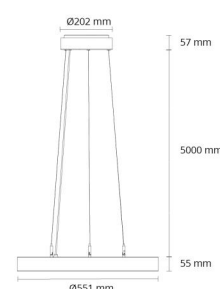

### Dimensjoner

Høyde (mm) H: 55  
Diameter (mm) D: 550  
Vekt (kg) brutto/netto: 6.5 / 5.519

### Forpakning

Forpakkingsstørrelse (mm): 570 x 557 x 83

7 0 2 1 9 8 2 1 4 0 2 3 5