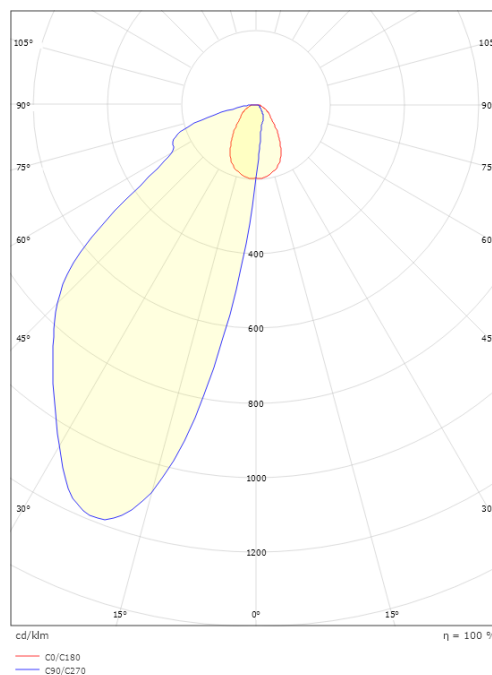

Dimensjoner

Høyde (mm) H: 35
Diameter (mm) D: 110
Vekt (kg) brutto/netto: 0.3 / 0.238

Forpakning

Forpakkingsstørrelse (mm): 120 x 115 x 45

7 0 2 1 9 8 9 1 2 0 1 5 5