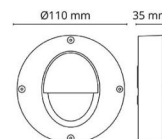

Dimensjoner

Høyde (mm) H: 35
Diameter (mm) D: 110
Vekt (kg) brutto/netto: 0.3 / 0.238

Forpakning

Forpakkingsstørrelse (mm): 120 x 115 x 45

7 0 2 1 9 8 9 1 2 0 1 5 5