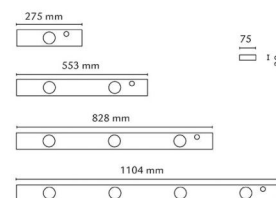

Montering/Tilkobling

Montering: Utenpåliggende, Innendørs
 Tilkobling: Hurtigklemme

Dimensjoner

Lengde (mm) L: 275
 Bredder (mm) W: 75
 Høyde (mm) H: 30
 Vekt (kg) brutto/netto: 0.732 / 0.61

Forpakning

Forpakkingsstørrelse (mm): 290 x 80 x 40