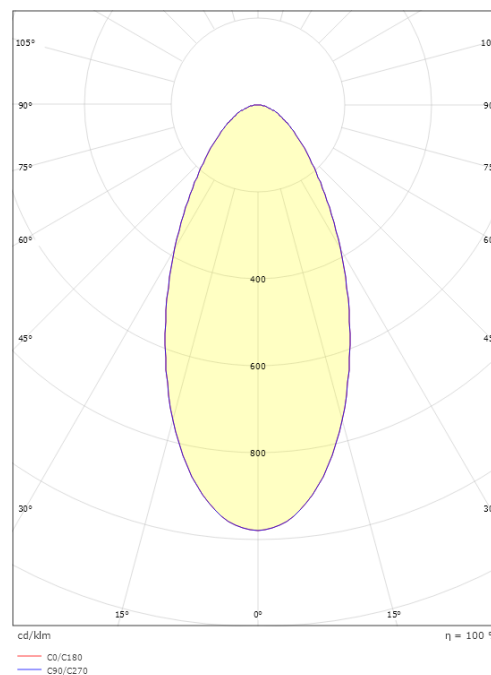

Montering/Tilkobling

Montering: Utenpåliggende, Innendørs
 Tilkobling: Hurtigklemme

Dimensjoner

Lengde (mm) L: 275
 Bredder (mm) W: 75
 Høyde (mm) H: 30
 Vekt (kg) brutto/netto: 0.732 / 0.61

Forpakning

Forpakkingsstørrelse (mm): 290 x 80 x 40

7 0 2 1 9 8 3 9 1 0 6 1 5