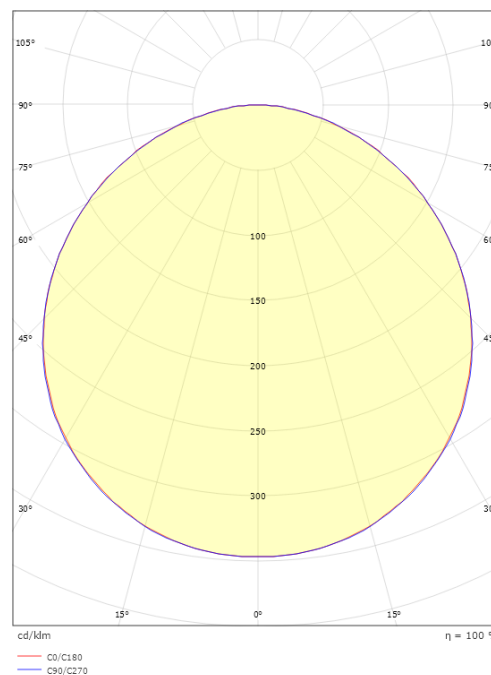

Frame Square Maxi Hvit 1980lm 3000K Ra>80 Nødlys 3 timer/faseavsnitt

El-nummer: 3101228
EAN: 7021986053456
SG artikkelnr: 605345

• = Denne artikkelen er produsert på bestilling, med forventet leveringstid på 3-4 uker.

Elektrisk

System effekt (W): 21W
Spenning: 220-240V
Maks. armaturer per sikring: B10: 31, B16: 50, C10: 52, C16: 85

Lysteknikk

Type lyskilde: LED
Effektiv lysstrøm (lm): 1980lm
Nødlumen: 360lm
Lysutbytte: 94 lm/W
Farge temperatur: 3000K
Fargegjengivelse (Ra/CRI): Ra>80
MacAdams faktor: SDCM: 3
Levetid: L70/B20>100.000
Levetid: L80/B20>75.000
Minimum omgivelsestemperatur: 0°C
Lysstråling: Direkte
Optikk: Opal
Lysspredning: 110°
Fotobiologisk sikkerhet: RG 0

Styring

Styring: Nødlys 3 timer/faseavsnitt

Beskyttelse

Isolasjonsklasse: Klasse II
IK Klasse: IK10
IP Klasse: IP66
Glødetrådstestet: 850°C - 30s

Energi og godkjenning

Inneholder lyskilde med energiklasse: C
Breeam: Oppfyller Hea 01 krav til flimmerfri belysning (In-Use: Hea 05)
ULOR (<1%): Ja, v/ takmontering

Materialer og overflater

Materiale: Aluminium
Farge: Hvit RAL 9003
Avskjermingens materiale: UV-stabilisert polykarbonat

Montering/Tilkobling

Montering: Utenpåliggende, Innendørs
Tilkobling: Hurtigklemme

Dimensjoner

Lengde (mm) L: 310
Bredde (mm) W: 310
Høyde (mm) H: 77
Vekt (kg) brutto/netto: 3.65 / 3.45

Forpakning

Forpakkingsstørrelse (mm): 318 x 318 x 92

7 0 2 1 9 8 6 0 5 3 4 5 6