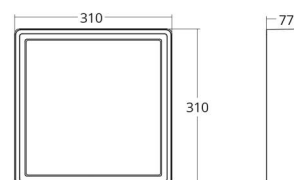

### Dimensjoner

Lengde (mm) L: 310  
Bredde (mm) W: 310  
Høyde (mm) H: 77  
Vekt (kg) brutto/netto: 3.65 / 3.45

### Forpakning

Forpakkingsstørrelse (mm): 318 x 318 x 92

7 0 2 1 9 8 6 0 5 3 4 5 6