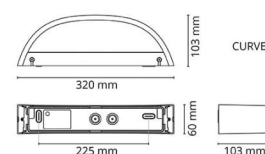

Lysteknikk

Type lyskilde: LED
Effektiv lysstrøm (lm): 550lm
Lysutbytte: 79 lm/W
Farge temperatur: 3000K
Fargegjengivelse (Ra/CRI): Ra>80
MacAdams faktor: SDCM: 3
Levetid: L90/B10>50.000
Levetid: L80/B10>100.000
Lysstråling: Direkte
Optikk: Glas matt
Synlig flimrer (PstLM): 0.06
Stroboskopisk flimrer (SVM): 0.38