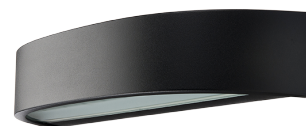

Elektrisk

System effekt (W): 7W
Spenning: 220-240V
Maks. armaturer per sikring: B10: 15, B16: 25, C10: 31, C16: 50