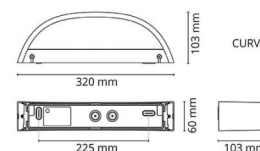

Lysteknikk

Type lyskilde: LED
Effektiv lysstrøm (lm): 530lm
Lysutbytte: 76 lm/W
Farge temperatur: 2700K
Fargegjengivelse (Ra/CRI): Ra>80
MacAdams faktor: SDCM: 3
Levetid: L90/B10>50.000
Levetid: L80/B10>100.000
Lysstråling: Direkte
Optikk: Glas matt
Synlig flimrer (PstLM): 0.06
Stroboskopisk flimrer (SVM): 0.38