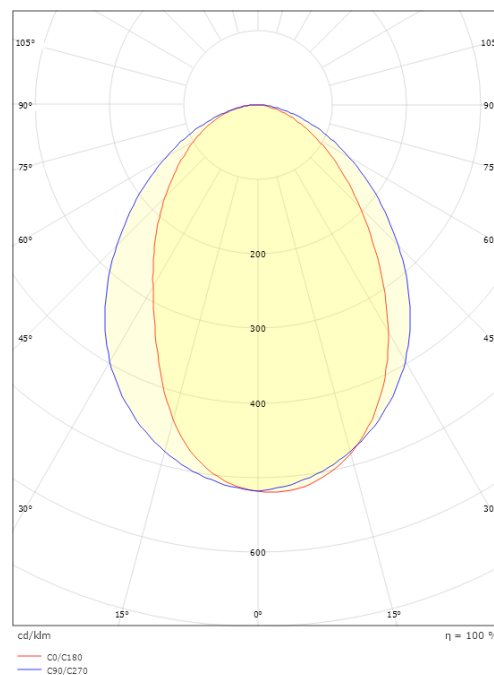

Curve Direct

Curve Direct Grafitt 530lm 2700K Ra>80 Faseavsnitt

El-nummer: 3104396
EAN: 7021986113983
SG artikkelnr: 611398
Erstatter: 623365

Elektrisk

System effekt (W): 7W
Spenning: 220-240V
Maks. armaturer per sikring: B10: 15, B16: 25, C10: 31, C16: 50

Lysteknikk

Type lyskilde: LED
Effektiv lysstrøm (lm): 530lm
Lysutbytte: 76 lm/W
Farge temperatur: 2700K
Fargegjengivelse (Ra/CRI): Ra>80
MacAdams faktor: SDCM: 3
Levetid: L90/B10>50.000
Levetid: L80/B10>100.000
Lysstråling: Direkte
Optikk: Glas matt
Synlig flimrer (PstLM): 0.06
Stroboskopisk flimrer (SVM): 0.38

Styring

Styring: Faseavsnitt

Beskyttelse

Isolasjonsklasse: Klasse I
IK Klasse: IK06
IP Klasse: IP65

Energi og godkjenning

Inneholder lyskilde med energiklasse: C
Breeam: Oppfyller Hea 01 krav til flimrerfri belysning (In-Use: Hea 05)
ULOR (<1%): Ja

Materialer og overflater

Materiale: Aluminium
Farge: Grafitt
Avskjermingens materiale: Herdet glass

Montering/Tilkobling

Montering: Utenpåliggende, Innendørs / Utendørs
Tilkobling: Hurtigklemme

Dimensjoner

Bredde (mm) W: 320
Høyde (mm) H: 60
Dybde (D): 103
Vekt (kg) brutto/netto: 1.54 / 1.4

Forpakning

Forpakkingsstørrelse (mm): 330 x 120 x 70

7 0 2 1 9 8 6 1 1 3 9 8 3