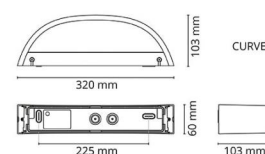

### Dimensjoner

Bredde (mm) W: 320  
Høyde (mm) H: 60  
Dybde (D): 103  
Vekt (kg) brutto/netto: 1.54 / 1.4

### Forpakning

Forpakkingsstørrelse (mm): 330 x 120 x 70

7 0 2 1 9 8 6 1 1 3 9 8 3