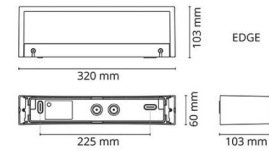

Materialer og overflater

Materiale: Aluminium
Farge: Sort RAL 9004
Avskjermingens materiale: Herdet glass

Montering/Tilkobling

Montering: Utenpåliggende, Innendørs / Utendørs
Tilkobling: Hurtigklemme

Dimensjoner

Bredde (mm) W: 320
Høyde (mm) H: 60
Dybde (D): 103
Vekt (kg) brutto/netto: 1.84 / 1.7

Forpakning

Forpakkingsstørrelse (mm): 330 x 120 x 70

7 0 2 1 9 8 6 1 1 3 5 5 6