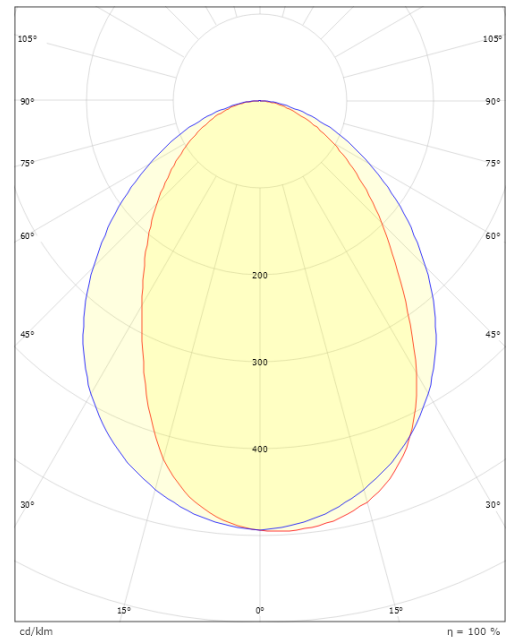

Edge Direct

Edge Direct Sort 550lm 2700K Ra>80 Faseavsnitt

El-nummer: 3100991
EAN: 7021986113556
SG artikkelnr: 611355
Erstatter: 614360

Elektrisk

System effekt (W): 7W
Spenning: 220-240V
Maks. armaturer per sikring: B10: 15, B16: 25, C10: 31, C16: 50

Lysteknikk

Type lyskilde: LED
Effektiv lysstrøm (lm): 550lm
Lysutbytte: 79 lm/W
Farge temperatur: 2700K
Fargegjengivelse (Ra/CRI): Ra>80
MacAdams faktor: SDCM: 3
Levetid: L90/B10>50.000
Levetid: L80/B10>100.000
Lysstråling: Direkte
Optikk: Glas matt

Styring

Styring: Faseavsnitt

Beskyttelse

Isolasjonsklasse: Klasse I
IK Klasse: IK06
IP Klasse: IP65

Energi og godkjenning

Inneholder lyskilde med energiklasse: C
Breeam: Oppfyller Hea 01 krav til flimmerfri belysning (In-Use: Hea 05)
ULOR (<1%): Ja

Materialer og overflater

Materiale: Aluminium
Farge: Sort RAL 9004
Avskjermingens materiale: Herdet glass

Montering/Tilkobling

Montering: Utenpåliggende, Innendørs / Utendørs
Tilkobling: Hurtigklemme

Dimensjoner

Bredde (mm) W: 320
Høyde (mm) H: 60
Dybde (D): 103
Vekt (kg) brutto/netto: 1.84 / 1.7

Forpakning

Forpakkingsstørrelse (mm): 330 x 120 x 70

7 0 2 1 9 8 6 1 1 3 5 5 6