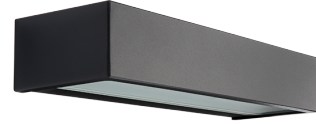

Forpakning

Forpakkingsstørrelse (mm): 330 x 120 x 70