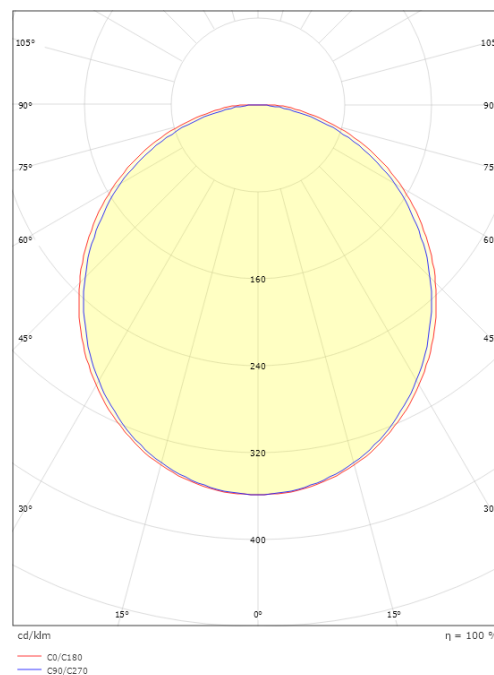

SlimLine Pro

SlimLine Pro 170 Sort 280lm 2700K Ra>90

El-nummer: 3205464
EAN: 7021983912763
SG artikkelnr: 391276

Elektrisk

System effekt (W): 1.9W
Spenning: 24V

Lysteknikk

Type lyskilde: LED
Effektiv lysstrøm (lm): 280lm
Lysutbytte: 147 lm/W
Farge temperatur: 2700K
Fargegjengivelse (Ra/CRI): Ra>90
MacAdams faktor: SDCM: 3
Levetid: L70/B50>50.000
Lysstråling: Direkte
Optikk: Opal
Lysspredning: 110°
Fotobiologisk sikkerhet: RG 0

Montering/Tilkobling

Montering: Utenpåliggende, Innendørs
Modul: 170

Dimensjoner

Lengde (mm) L: 170
Bredde (mm) W: 17
Høyde (mm) H: 7
Vekt (kg) brutto/netto: 0.04 / 0.026

Forpakning

Forpakkingsstørrelse (mm): 240 x 21 x 11

7 0 2 1 9 8 3 9 1 2 7 6 3