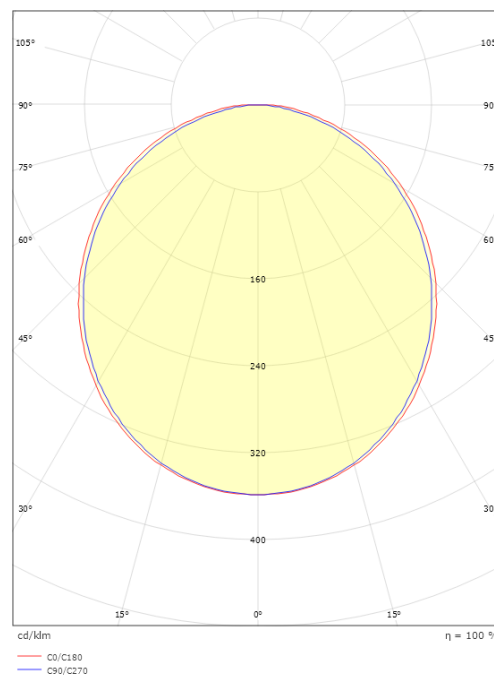

SlimLine Pro

SlimLine Pro 170 Sort 280lm 3000K Ra>90

El-nummer: 3205465
EAN: 7021983912770
SG artikkelnr: 391277

Elektrisk

System effekt (W): 1.9W
Spenning: 24V

Lysteknikk

Type lyskilde: LED
Effektiv lysstrøm (lm): 280lm
Lysutbytte: 147 lm/W
Farge temperatur: 3000K
Fargegjengivelse (Ra/CRI): Ra>90
MacAdams faktor: SDCM: 3
Levetid: L70/B50>50.000
Lysstråling: Direkte
Optikk: Opal
Lysspredning: 110°
Fotobiologisk sikkerhet: RG 0

Beskyttelse

Isolasjonsklasse: Klasse III
IP Klasse: IP20

Energi og godkjenning

Energieffektivitetsklasse: F

Materialer og overflater

Materiale: Aluminium
Farge: Sort
Avskjermingens materiale: Polycarbonat (PC)

Montering/Tilkobling

Montering: Utenpåliggende, Innendørs
Modul: 170

Dimensjoner

Lengde (mm) L: 170
Bredde (mm) W: 17
Høyde (mm) H: 7
Vekt (kg) brutto/netto: 0.04 / 0.026

Forpakning

Forpakkingsstørrelse (mm): 240 x 21 x 11

7 0 2 1 9 8 3 9 1 2 7 7 0