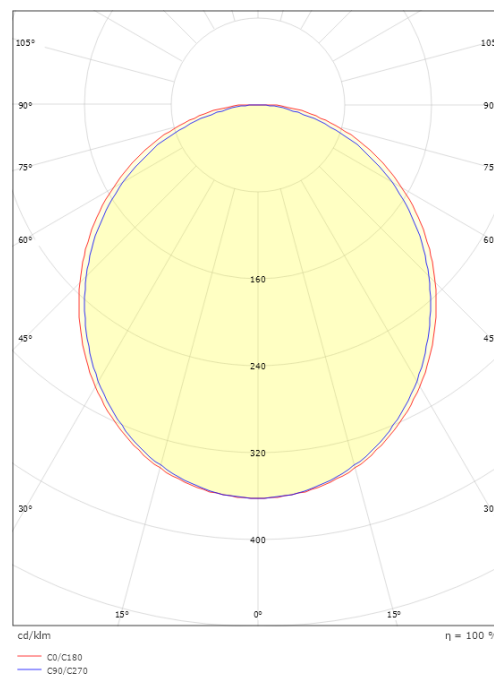

SlimLine Pro

SlimLine Pro 270 Sort 440lm 2700K Ra>90

El-nummer: 3205458
EAN: 7021983912701
SG artikkelnr: 391270

Elektrisk

System effekt (W): 3.2W
Spenning: 24V

Lysteknikk

Type lyskilde: LED
Effektiv lysstrøm (lm): 440lm
Lysutbytte: 138 lm/W
Farge temperatur: 2700K
Fargegjengivelse (Ra/CRI): Ra>90
MacAdams faktor: SDCM: 3
Levetid: L70/B50>50.000
Lysstråling: Direkte
Optikk: Opal
Lysspredning: 110°
Fotobiologisk sikkerhet: RG 0

Montering/Tilkobling

Montering: Utenpåliggende, Innendørs
Modul: 270

Dimensjoner

Lengde (mm) L: 270
Bredde (mm) W: 17
Høyde (mm) H: 7
Vekt (kg) brutto/netto: 0.07 / 0.05

Forpakning

Forpakkingsstørrelse (mm): 318 x 21 x 11

7 0 2 1 9 8 3 9 1 2 7 0 1