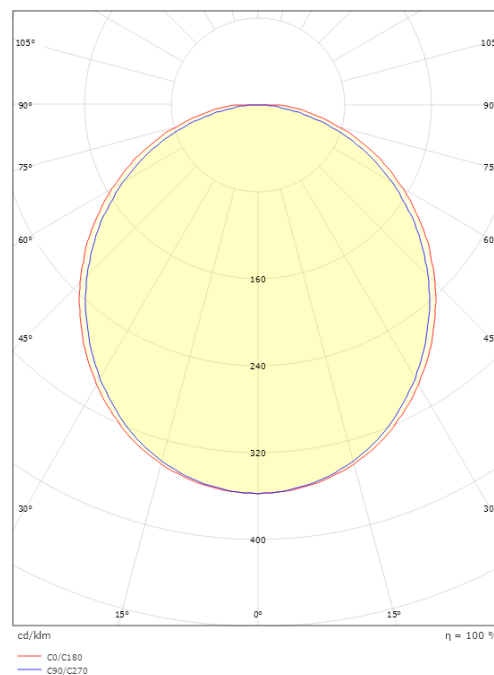

SlimLine Pro

SlimLine Pro 270 Sort 440lm 3000K Ra>90

El-nummer: 3205459
EAN: 7021983912718
SG artikkelnr: 391271

Elektrisk

System effekt (W): 3.2W
Spenning: 24V

Lysteknikk

Type lyskilde: LED
Effektiv lysstrøm (lm): 440lm
Lysutbytte: 138 lm/W
Farge temperatur: 3000K
Fargegjengivelse (Ra/CRI): Ra>90
MacAdams faktor: SDCM: 3
Levetid: L70/B50>50.000
Lysstråling: Direkte
Optikk: Opal
Lysspredning: 110°
Fotobiologisk sikkerhet: RG 0

Montering/Tilkobling

Montering: Utenpåliggende, Innendørs
Modul: 270

Dimensjoner

Lengde (mm) L: 270
Bredde (mm) W: 17
Høyde (mm) H: 7
Vekt (kg) brutto/netto: 0.07 / 0.05

Forpakning

Forpakkingsstørrelse (mm): 318 x 21 x 11

7 0 2 1 9 8 3 9 1 2 7 1 8