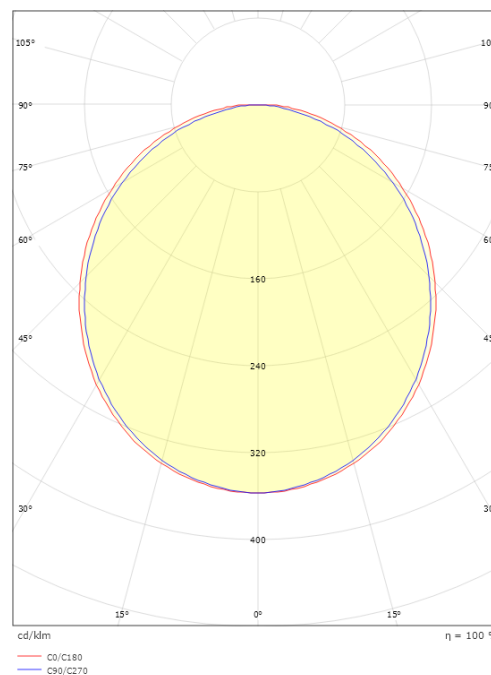

SlimLine Pro

SlimLine Pro 570 Sort 830lm 2700K Ra>90

El-nummer: 3205460
EAN: 7021983912725
SG artikkelnr: 391272

Elektrisk

System effekt (W): 6.5W
Spenning: 24V

Lysteknikk

Type lyskilde: LED
Effektiv lysstrøm (lm): 830lm
Lysutbytte: 128 lm/W
Farge temperatur: 2700K
Fargegjengivelse (Ra/CRI): Ra>90
MacAdams faktor: SDCM: 3
Levetid: L70/B50>50.000
Lysstråling: Direkte
Optikk: Opal
Lysspredning: 110°
Fotobiologisk sikkerhet: RG 0

Montering/Tilkobling

Montering: Utenpåliggende, Innendørs
Modul: 570

Dimensjoner

Lengde (mm) L: 570
Bredde (mm) W: 17
Høyde (mm) H: 7
Vekt (kg) brutto/netto: 0.113 / 0.093

Forpakning

Forpakkingsstørrelse (mm): 618 x 21 x 11

7 0 2 1 9 8 3 9 1 2 7 2 5