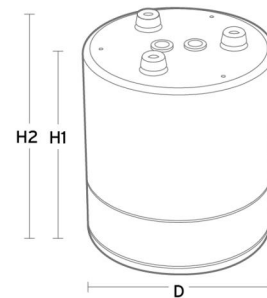

Materialer og overflater

Materiale: Aluminium, spunnet
Farge: Hvit
Avskjermings materiale: Aluminium

Montering/Tilkobling

Montering: Utenpåliggende, Innendørs

Dimensjoner

Høyde (mm) H: 203
Diameter (mm) D: 173
Innfellingsdiameter (mm): 150
Vekt (kg) brutto/netto: 1.35 / 1.1

Forpakning

Forpakkingsstørrelse (mm): 180 x 180 x 220

5 7 0 3 8 2 1 1 6 4 0 4 7