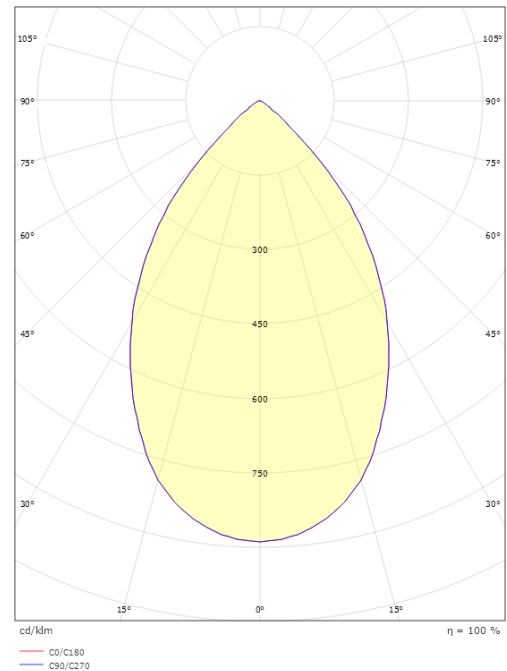

Materialer og overflater

Materiale: Aluminium, spunnet
Farge: Hvit
Avskjermings materiale: Aluminium

Montering/Tilkobling

Montering: Utenpåliggende, Innendørs

Dimensjoner

Høyde (mm) H: 203
Diameter (mm) D: 173
Innfellingsdiameter (mm): 150
Vekt (kg) brutto/netto: 1.35 / 1.1

Forpakning

Forpakkingsstørrelse (mm): 180 x 180 x 220

5 7 0 3 8 2 1 1 6 4 0 4 7