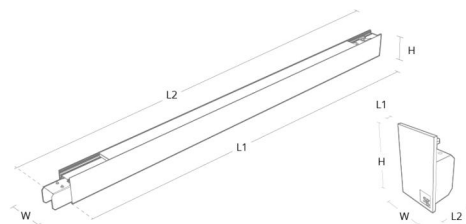

Materialer og overflater

Materiale: Aluminium
Farge: Sort

Montering/Tilkobling

Montering: Nedhengt, Innendørs
Modul: 1120
Wiresett: 1x2m wiresæt m/takbeslag
Tilkobling: 5 pol Winsta mini og 5x1,5 gjennomgangskobling

Dimensjoner

Lengde (mm) L: 1121
Bredde (mm) W: 42
Høyde (mm) H: 70
Vekt (kg) brutto/netto: 2.8 / 2.6

Forpakning

Forpakkingsstørrelse (mm): 1275 x 50 x 80

Module	W	H	L1	L2
840mm	42	70	841	891
1120mm	42	70	1121	1171
1400mm	42	70	1401	1451
End cap	42	70	3	28