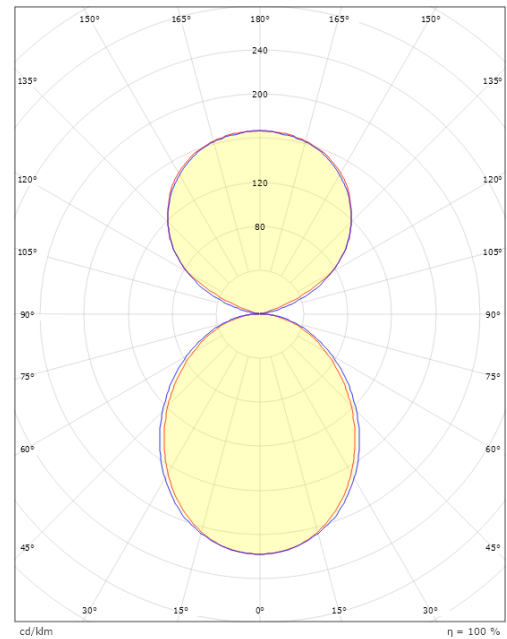

Dimensjoner

Lengde (mm) L: 1121
Bredde (mm) W: 42
Høyde (mm) H: 70
Vekt (kg) brutto/netto: 2.8 / 2.6

Forpakning

Forpakkingsstørrelse (mm): 1275 x 50 x 80

Module	W	H	L1	L2
840mm	42	70	841	891
1120mm	42	70	1121	1171
1400mm	42	70	1401	1451
End cap	42	70	3	28

5 7 0 3 8 2 1 1 7 7 9 6 2