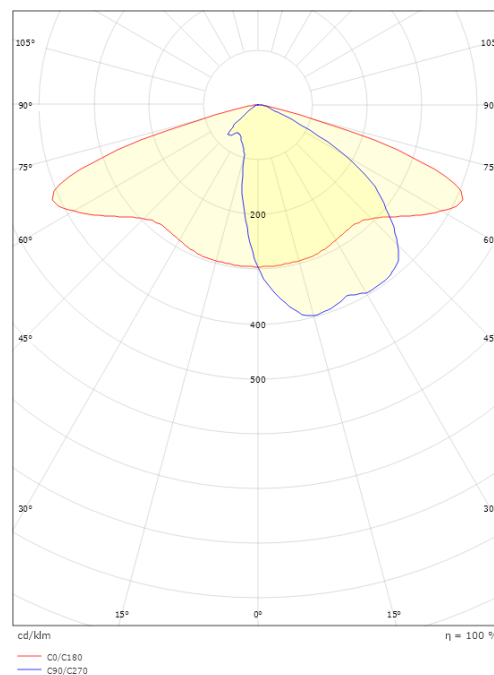

CircLED Multi

CircLED Multi Side Grå Linse 3, Klasse II 5820lm 4000K Ra>70 Ikke dimbar

El-nummer: 3500536
EAN: 5703821176941
SG artikkelnr: 8246094160

Elektrisk

System effekt (W): 42W
Spenning: 220-240V
Maks. armaturer per sikring: B10: 7, B16: 12, C10: 11, C16: 19

Materialer og overflater

Materiale: Aluminium, trykkstøpt
Farge: Grå struktur 2150 sablé
Avskjermingens materiale: Herdet glass

Montering/Tilkobling

Montering: Mast - Side (Ø48mm), Utendørs
Modul: Side
Kabel: Kabel 2x1mm² 10m
Vindprosjisert areal: 0,0415m² - Max 6,2 kg

Dimensjoner

Lengde (mm) L: 523
Bredde (mm) W: 390
Høyde (mm) H: 135
Vekt (kg) brutto/netto: 9.2 / 9

Forpakning

Forpakkingsstørrelse (mm): 460 x 390 x 185

5 7 0 3 8 2 1 1 7 6 9 4 1