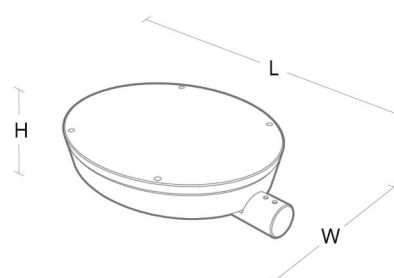

Materialer og overflater

Materiale: Aluminium, trykkstøpt
Farge: Grå struktur 2150 sablé
Avskjermingens materiale: Herdet glass

Montering/Tilkobling

Montering: Mast - Side (Ø48mm), Utendørs
Modul: Side
Kabel: Kabel 2x1mm² 10m
Vindprosjisert areal: 0,0415m² - Max 6,2 kg

Dimensjoner

Lengde (mm) L: 523
Bredde (mm) W: 390
Høyde (mm) H: 135
Vekt (kg) brutto/netto: 9.2 / 9

Forpakning

Forpakkingsstørrelse (mm): 460 x 390 x 185

5 7 0 3 8 2 1 1 7 6 9 4 1