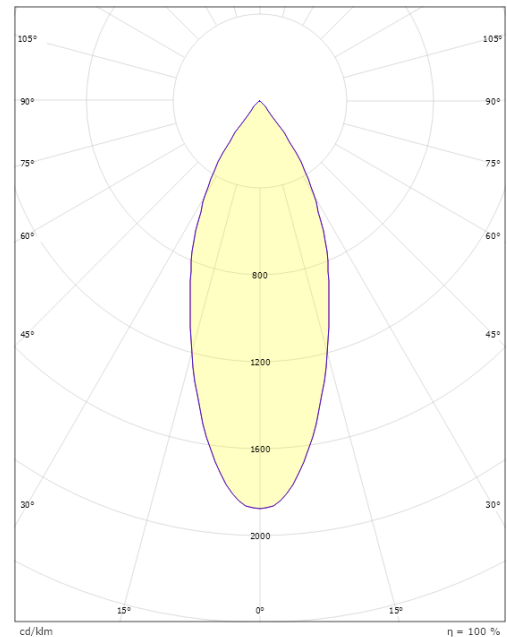

Tube Mini R TW

Tube Mini R TW Sort 620lm (@4000K) 2000-4000K TW LEDDim

El-nummer: 3203792
EAN: 7021983207272
SG artikkelnr: 320727

Elektrisk

System effekt (W): 13W
Spennning: 220-240V
Maks. armaturer per sikring: B10: 74, B16: 118, C10: 74, C16: 118

Lysteknikk

Type lyskilde: LED
Effektiv lysstrøm (lm): 620lm (@4000K)
Lysutbytte: 48 lm/W
Farge temperatur: 2000-4000K
MacAdams faktor: SDCM: 2
Levetid: L90/B10>100.000
Lysstråling: Direkte
Optikk: Reflektor medium
Lysspredning: 40°
UGR: UGR<19

Styring

Styring: TW LEDDim

Beskyttelse

Isolasjonsklasse: Klasse II
IP Klasse: IP20

Energi og godkjenning

Inneholder lyskilde med energiklasse: F
Breeam: Oppfyller Hea 01 krav til flimmerfri belysning (In-Use: Hea 05)

Materialer og overflater

Materiale: Aluminium
Farge: Sort RAL 9004
Avskjermingens materiale: Polycarbonat (PC)

Montering/Tilkobling

Montering: Innfelling, Innendørs
Tilkobling: Hurtigklemme

Dimensjoner

Lengde (mm) L: 226
Bredde (mm) W: 94
Høyde (mm) H: 94
Innfellingsdiameter (mm): 83
Innfellingshøyde (mm): 51
Avstand til brennbart materiale (mm): 50mm
Vekt (kg) brutto/netto: 0.68 / 0.632

Forpakning

Forpakkingsstørrelse (mm): 230 x 106 x 105

7 0 2 1 9 8 3 2 0 7 2 7 2