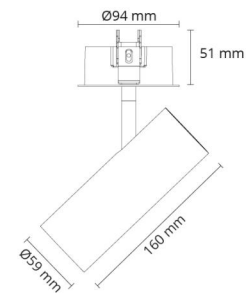

Materialer og overflater

Materiale: Aluminium
Farge: Sort RAL 9004
Avskjermingens materiale: Polycarbonat (PC)

Montering/Tilkobling

Montering: Innfelling, Innendørs
Tilkobling: Hurtigklemme

Dimensjoner

Lengde (mm) L: 226
Bredde (mm) W: 94
Høyde (mm) H: 94
Innfellingsdiameter (mm): 83
Innfellingshøyde (mm): 51
Avstand til brennbart materiale (mm): 50mm
Vekt (kg) brutto/netto: 0.68 / 0.632

Forpakning

Forpakkingsstørrelse (mm): 230 x 106 x 105

7 0 2 1 9 8 3 2 0 7 2 7 2