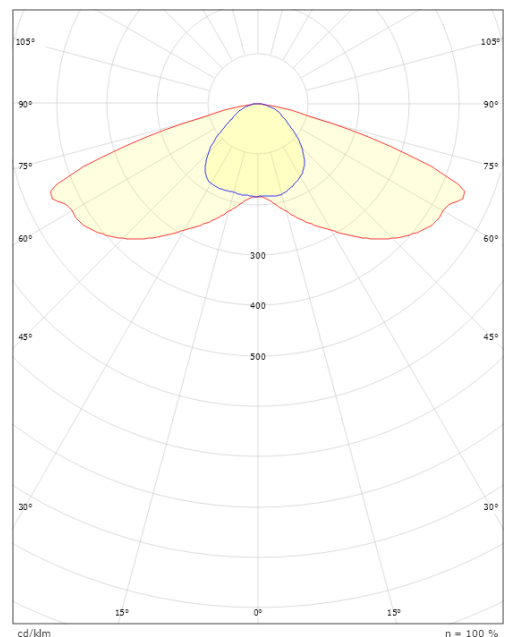

Fenes Linse 1 Grå 4080lm 4000K Ra>70 DALI-2

El-nummer: 3503352
EAN: 7021982126475
SG artikkelnr: 212647

Funksjon

Funksjon: Bruksområde: infrastruktur for ikke motorisert trafikk, inkludert sykkelveier, gangveier og belyste turstier

Elektrisk

System effekt (W): 35W
Spenning: 220-240V
Frekvens (Hz): 50/60Hz
Maks. armaturer per sikring: B10: 32, B16: 50, C10: 52, C16: 85

Lysteknikk

Type lyskilde: LED
Effektiv lysstrøm (lm): 4080lm
Lysutbytte: 117 lm/W
Farge temperatur: 4000K
Fargegjengivelse (Ra/CRI): Ra>70
MacAdams faktor: SDCM: 3
Levetid: L95/B50>100.000
Levetid: L98>50.000
Lysstråling: Direkte
Optikk: PMMA, Polymethylmethacrylat

Styring

Styring: DALI-2

Beskyttelse

Isolasjonsklasse: Klasse II
IK Klasse: IK08
IP Klasse: IP66

Energi og godkjenning

Inneholder lyskilde med energiklasse: C
ULOR (<1%): Ja, opp til 17° tiltvinkel

Materialer og overflater

Materiale: Aluminium
Farge: Grå RAL 7042
Avskjermingens materiale: Herdet glass

Montering/Tilkobling

Montering: Mast - Side / Topp (Ø42-48/Ø60), Utendørs
Modul: Linse 1
Kabel: Kabel 2x1.0mm² 8m, H05RN-F
Vindprosjisert areal: S=0,0175m² T=0,048m²

Dimensjoner

Lengde (mm) L: 379
Bredder (mm) W: 168
Høyde (mm) H: 145
Vekt (kg) brutto/netto: 4.5 / 3.85

Forpakning

Forpakkingsstørrelse (mm): 485 x 183 x 95

cd/kdm η = 100 %

— C0/C180
— C90/C270

7 0 2 1 9 8 2 1 2 6 4 7 5