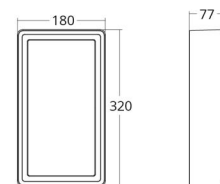

Lysteknikk

Type lyskilde: LED
Effektiv lysstrøm (lm): 670lm
Lysutbytte: 84 lm/W
Farge temperatur: 3000K
Fargegjengivelse (Ra/CRI): Ra>80
MacAdams faktor: SDCM: 3
Levetid: L70/B20>100.000
Levetid: L80/B20>75.000
Lysstråling: Direkte
Optikk: Opal
Lysspredning: 110°
Fotobiologisk sikkerhet: RG 0