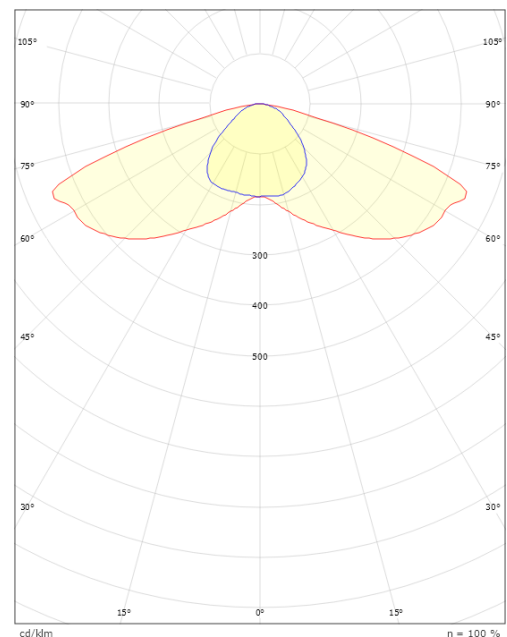

Materiale: Aluminium
 Farge: Grå RAL 7042
 Avskjermingens materiale: Herdet glass

Montering/Tilkobling

Montering: Mast - Side / Topp (Ø42-48/Ø60), Utendørs
 Modul: Linse 1
 Kabel: Kabel 2x1.0mm² 8m, H05RN-F
 Vindprosjisert areal: S=0,0175m² T=0,048m²

Dimensjoner

Lengde (mm) L: 379
 Bredder (mm) W: 168
 Høyde (mm) H: 145
 Vekt (kg) brutto/netto: 4.5 / 3.85

Forpakning

Forpakkingsstørrelse (mm): 485 x 183 x 95

cd/kdm
 — C0/C180
 — C90/C270

7 0 2 1 9 8 2 1 2 6 4 4 4