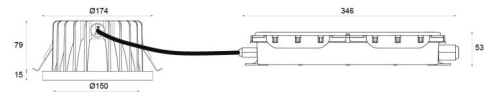

Lysteknikk

Type lyskilde: LED
Effektiv lysstrøm (lm): 3680lm
Lysutbytte: 108 lm/W
Farge temperatur: 4000K
Fargegjengivelse (Ra/CRI): Ra>80
MacAdams faktor: SDCM: 2
Levetid: L90/B10>100.000
Lysstråling: Direkte
Optikk: Satin Matt Reflector
Lysspredning: 68°
UGR: UGR<25
Synlig flimmer (PstLM): 0.02
Stroboskopisk flimmer (SVM): 0.01
Fotobiologisk sikkerhet: RG 1