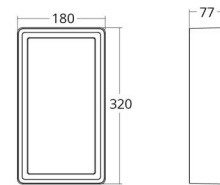

Lysteknikk

Type lyskilde: LED
Effektiv lysstrøm (lm): 670lm
Lysutbytte: 84 lm/W
Farge temperatur: 3000K
Fargegjengivelse (Ra/CRI): Ra>80
MacAdams faktor: SDCM: 3
Levetid: L70/B20>100.000
Levetid: L80/B20>75.000
Lysstråling: Direkte
Optikk: Opal
Lysspredning: 110°
Fotobiologisk sikkerhet: RG 0