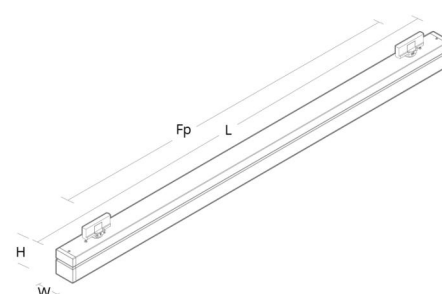

Materialer og overflater

Materiale: Stålplate, endestykker i ABS
 Farge: Hvit
 Avskjermingens materiale: Akryl (PMMA)

Montering/Tilkobling

Montering: Innendørs

Dimensjoner

Lengde (mm) L: 1444
 Bredder (mm) W: 64
 Høyde (mm) H: 102
 Vekt (kg) brutto/netto: 4.3 / 4.1

Forpakning

Forpakkingsstørrelse (mm): 1531 x 68 x 146

5 7 0 3 8 2 1 1 7 7 4 2 9