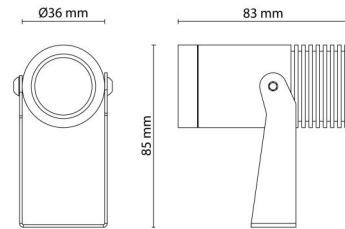

Materiale: Aluminium
Farge: Corten Stål
Avskjermingens materiale: Akryl (PMMA)

Montering/Tilkobling

Montering: Utenpåliggende, Utendørs
Kabel: Kabel 2m
Tilkobling: Inkl. ledning og støpsel

Dimensjoner

Lengde (mm) L: 82
Bredde (mm) W: 36
Høyde (mm) H: 85
Vekt (kg) brutto/netto: 0.528 / 0.48

Forpakning

Forpakkingsstørrelse (mm): 150 x 120 x 60

7 0 2 1 9 8 6 3 0 0 8 2 6