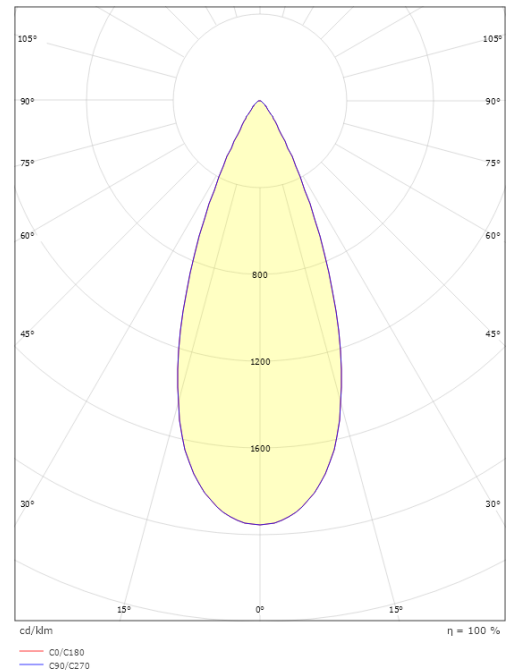

Hovden

Hovden Corten Micro 250lm 3000K Ra>80 Faseavsnitt

El-nummer: 3170530
EAN: 7021986300826
SG artikkelnr: 630082

Elektrisk

System effekt (W): 4W
Spennning: 220-240V
Maks. armaturer per sikring: B10: 69, B16: 98, C10: 69, C16: 98

Lysteknikk

Type lyskilde: LED
Effektiv lysstrøm (lm): 250lm
Lysutbytte: 63 lm/W
Farge temperatur: 3000K
Fargegjengivelse (Ra/CRI): Ra>80
MacAdams faktor: SDCM: 3
Levetid: L70/B10>100.000
Lysstråling: Direkte
Optikk: Linse
Lysspredning: 36°
Synlig flimmer (PstLM): 0

Styring

Styring: Faseavsnitt

Beskyttelse

Isolasjonsklasse: Klasse I
IP Klasse: IP67

Energi og godkjenning

Inneholder lyskilde med energiklasse: D
ULOR (<1%): Ja, opp til 43° tiltvinkel

Materialer og overflater

Materiale: Aluminium
Farge: Corten Stål
Avskjermingens materiale: Akryl (PMMA)

Montering/Tilkobling

Montering: Utenpåliggende, Utendørs
Kabel: Kabel 2m
Tilkobling: Inkl. ledning og støpsel

Dimensjoner

Lengde (mm) L: 82
Bredde (mm) W: 36
Høyde (mm) H: 85
Vekt (kg) brutto/netto: 0.528 / 0.48

Forpakning

Forpakkingsstørrelse (mm): 150 x 120 x 60

7 0 2 1 9 8 6 3 0 0 8 2 6