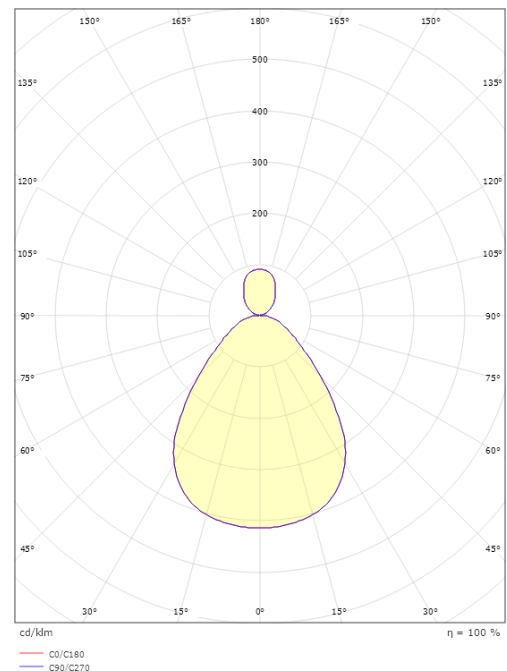

Disc 480 D/I

Disc 480 Hvit D/I 4160/4420lm 3000/4000K Ra>80 Faseavsnitt

El-nummer: 3002077
EAN: 7021986061802
SG artikkelnr: 606180

Elektrisk

Watt: 34W/34W
System effekt (W): 34W
Spenning: 220-240V
Maks. armaturer per sikring: B10: 19, B16: 30, C10: 31, C16: 51

Lysteknikk

Type lyskilde: LED
Effektiv lysstrøm (lm): 4160/4420lm
Lysutbytte: 122/130 lm/W
Farge temperatur: 3000/4000K
Fargegjengivelse (Ra/CRI): Ra>80
MacAdams faktor: SDCM: 3
Levetid: L80/B20>100.000
Levetid: L90>50.000
Lysstråling: Direkte
Optikk: Opalprismatisk
Lysspredning: 85°
UGR: UGR<22
Synlig flimmer (PstLM): 0,07
Stroboskopisk flimmer (SVM): 0,05

Styring

Styring: Faseavsnitt

Beskyttelse

Isolasjonsklasse: Klasse II
IK Klasse: IK10
IP Klasse: IP20

Energi og godkjenning

Inneholder lyskilde med energiklasse: D/D/C/C
Breeam: Oppfyller Hea 01 krav til flimmerfri belysning (In-Use: Hea 05)

Materialer og overflater

Materiale: Aluminium/plast
Farge: Hvit
Avskjermingsmateriale: Akryl (PMMA)

Montering/Tilkobling

Montering: Utenpåliggende, Innendørs
Tilkobling: Hurtigklemme

Dimensjoner

Høyde (mm) H: 62
Diameter (mm) D: 467
Vekt (kg) brutto/netto: 3,6 / 3,188

Forpakning

Forpakkingsstørrelse (mm): 490 x 485 x 70

7 0 2 1 9 8 6 0 6 1 8 0 2