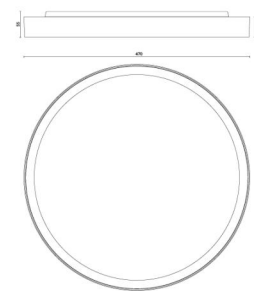

### Dimensjoner

Høyde (mm) H: 62  
Diameter (mm) D: 467  
Vekt (kg) brutto/netto: 3,6 / 3,188

### Forpakning

Forpakkingsstørrelse (mm): 490 x 485 x 70

7 0 2 1 9 8 6 0 6 1 8 0 2