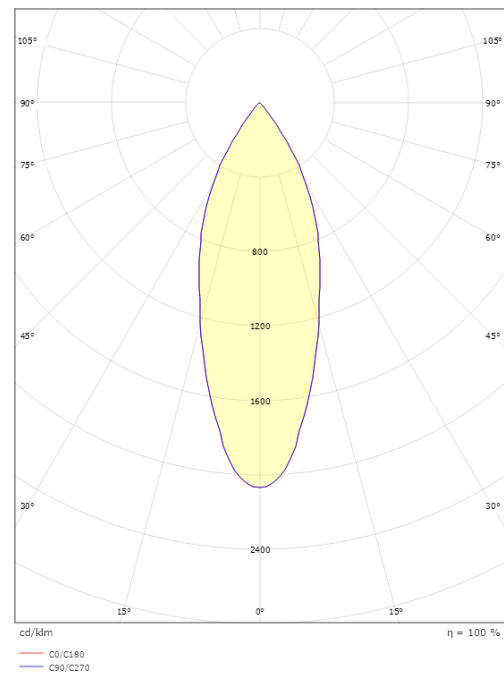

Dimensjoner

Høyde (mm) H: 160
Diameter (mm) D: 59
Vekt (kg) brutto/netto: 0.555 / 0.5

Forpakning

Forpakkingsstørrelse (mm): 80 x 70 x 220

7 0 2 1 9 8 3 2 0 8 7 8 1