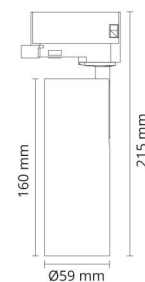

Dimensjoner

Høyde (mm) H: 160
Diameter (mm) D: 59
Vekt (kg) brutto/netto: 0.555 / 0.5

Forpakning

Forpakkingsstørrelse (mm): 80 x 70 x 220

7 0 2 1 9 8 3 2 0 8 7 8 1