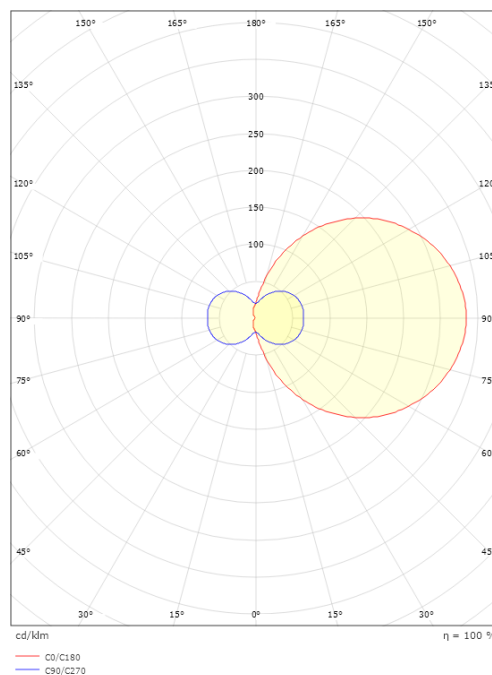

Dimensjoner

Bredde (mm) W: 180
 Høyde (mm) H: 320
 Dybde (D): 102
 Vekt (kg) brutto/netto: 1.8 / 1.5

Forpakning

Forpakkingsstørrelse (mm): 330 x 186 x 116

7 0 2 1 9 8 6 1 4 5 2 4 3