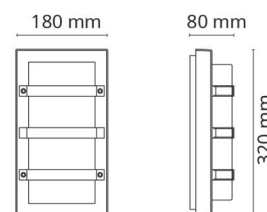

Materialer og overflater

Materiale: Aluminium
 Farge: Sort RAL 9004
 Avskjermingens materiale: UV-stabilisert polykarbonat

Montering/Tilkobling

Montering: Utenpåliggende, Innendørs / Utendørs
 Tilkobling: Hurtigklemme

Dimensjoner

Bredde (mm) W: 180
 Høyde (mm) H: 320
 Dybde (D): 102
 Vekt (kg) brutto/netto: 1.8 / 1.5

Forpakning

Forpakkingsstørrelse (mm): 330 x 186 x 116

7 0 2 1 9 8 6 1 4 5 2 4 3