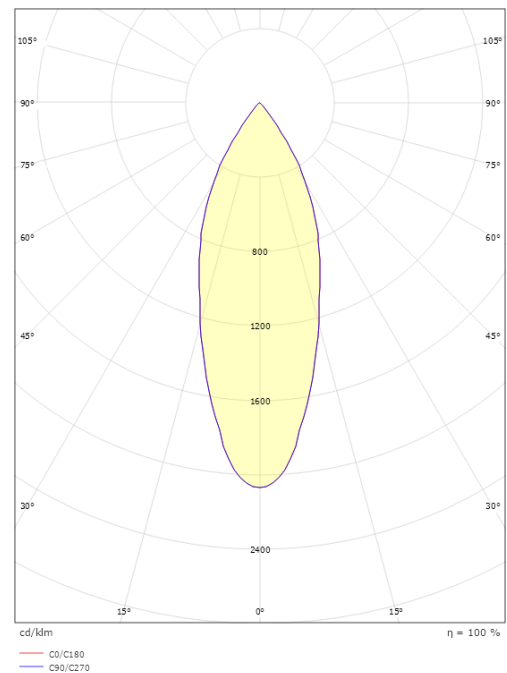

Dimensjoner

Høyde (mm) H: 160
Diameter (mm) D: 59
Vekt (kg) brutto/netto: 0.555 / 0.5

Forpakning

Forpakkingsstørrelse (mm): 80 x 70 x 220

7 0 2 1 9 8 3 2 0 8 7 9 8