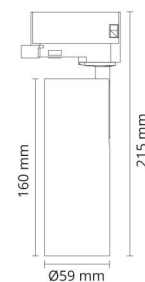

Dimensjoner

Høyde (mm) H: 160
Diameter (mm) D: 59
Vekt (kg) brutto/netto: 0.555 / 0.5

Forpakning

Forpakkingsstørrelse (mm): 80 x 70 x 220

7 0 2 1 9 8 3 2 0 8 7 9 8