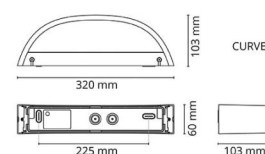

Curve Sort 500lm 2700K Ra>80 Faseavsnitt

El-nummer: 3100121
EAN: 7021986143409
SG artikkelnr: 614340

Elektrisk

System effekt (W): 7W
Spenning: 220-240V
Maks. armaturer per sikring: B10: 33, B16: 52, C10: 40, C16: 64

Lysteknikk

Type lyskilde: LED
Effektiv lysstrøm (lm): 500lm
Lysutbytte: 71 lm/W
Farge temperatur: 2700K
Fargegjengivelse (Ra/CRI): Ra>80
MacAdams faktor: SDCM: 3
Levetid: L90/B10>50.000
Levetid: L80/B10>100.000
Lysstråling: Direkte/Indirekte
Optikk: Glass gjennomsiktig
Lysspredning: 110°/110°
Fotobiologisk sikkerhet: RG 0