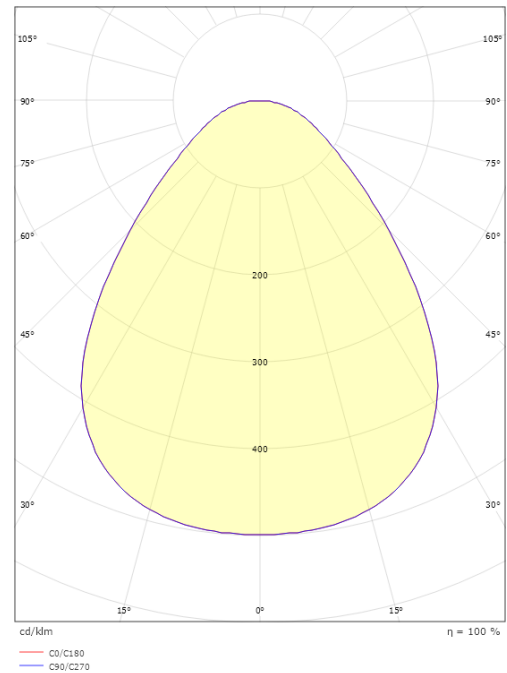

Disc 480 TW

Disc 480 TW Sort 3470lm (@6500K) 2700-6500K Ra>80 TW LEDDim

El-nummer: 3000522
EAN: 7021986060270
SG artikkelnr: 606027

Elektrisk

System effekt (W): 36W
Spennning: 220-240V
Maks. armaturer per sikring: B10: 21, B16: 33, C10: 21, C16: 33

Lysteknikk

Type lyskilde: LED
Effektiv lysstrøm (lm): 3470lm (@6500K)
Lysutbytte: 96 lm/W
Farge temperatur: 2700-6500K
Fargegjengivelse (Ra/CRI): Ra>80
MacAdams faktor: SDCM: 3
Levetid: L80/B20>100.000
Levetid: L90>50.000
Lysstråling: Direkte
Optikk: Opalprismatisk
Lysspredning: 85°
UGR: UGR<22

Styring

Styring: TW LEDDim

Beskyttelse

Isolasjonsklasse: Klasse II
IK Klasse: IK10
IP Klasse: IP20

Energi og godkjenning

Inneholder lyskilde med energiklasse: E
Breeam: Oppfyller Hea 01 krav til flimmerfri belysning (In-Use: Hea 05)

Materialer og overflater

Materiale: Aluminium
Farge: Sort
Avskjermings materiale: Akryl (PMMA)

Montering/Tilkobling

Montering: Utenpåliggende, Innendørs
Tilkobling: Hurtigklemme

Dimensjoner

Høyde (mm) H: 55
Diameter (mm) D: 470
Vekt (kg) brutto/netto: 4.845 / 4.433

Forpakning

Forpakkingsstørrelse (mm): 490 x 485 x 60

7 0 2 1 9 8 6 0 6 0 2 7 0