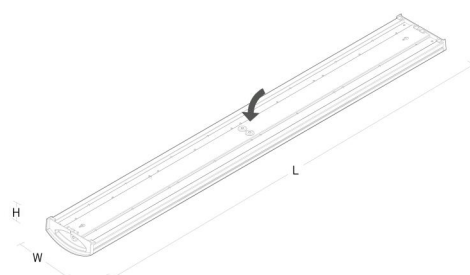

Materialer og overflater

Materiale: Stål, Aluminium
 Farge: Hvit RAL 9003
 Avskjermingens materiale: Akryl (PMMA)

Montering/Tilkobling

Montering: Utenpåliggende, Innendørs
 Modul: 900
 Tilkobling: Hurtigklemme

Dimensjoner

Lengde (mm) L: 920
 Bredder (mm) W: 151
 Høyde (mm) H: 54
 Vekt (kg) brutto/netto: 2.64 / 2.121

Forpakning

Forpakkingsstørrelse (mm): 930 x 160 x 60

7 0 2 1 9 8 1 1 1 2 8 0 6