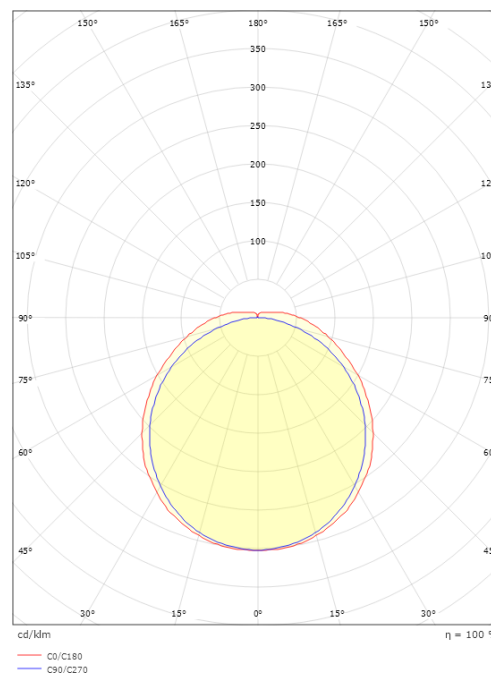

Wave 900 Hvit 4200lm 4000K Ra>80 Ikke dimbar

El-nummer: 3301618
 EAN: 7021981112806
 SG artikkelnr: 111280

Elektrisk

Watt: 31W
 System effekt (W): 31W
 Spenning: 220-240V
 Maks. armaturer per sikring: B10: 14, B16: 23, C10: 22, C16: 36
 PE Lekkasje strøm (mA): 0.31

Dimensjoner

Lengde (mm) L: 920
 Bredder (mm) W: 151
 Høyde (mm) H: 54
 Vekt (kg) brutto/netto: 2.64 / 2.121

Forpakning

Forpakkingsstørrelse (mm): 930 x 160 x 60

7 0 2 1 9 8 1 1 1 2 8 0 6