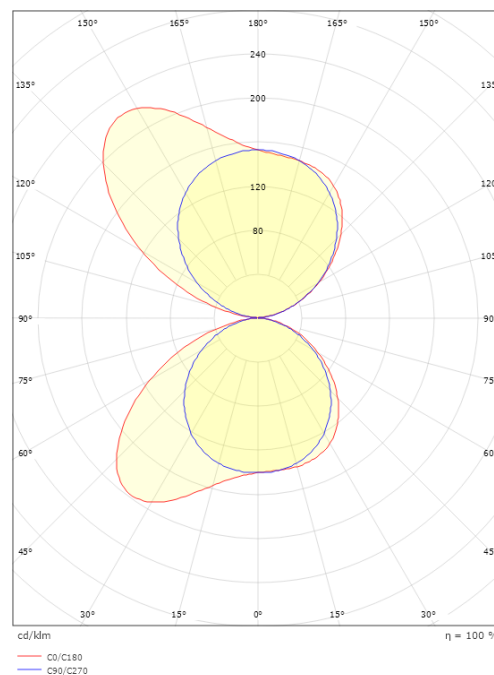

Curve Hvit 580lm 2700K Ra>80 Faseavsnitt

El-nummer: 3100120
EAN: 7021986113402
SG artikkelnr: 611340

Elektrisk

System effekt (W): 7W
Spenning: 220-240V
Maks. armaturer per sikring: B10: 33, B16: 52, C10: 40, C16: 64

Lysteknikk

Type lyskilde: LED
Effektiv lysstrøm (lm): 580lm
Lysutbytte: 83 lm/W
Farge temperatur: 2700K
Fargegjengivelse (Ra/CRI): Ra>80
MacAdams faktor: SDCM: 3
Levetid: L90/B10>50.000
Levetid: L80/B10>100.000
Lysstråling: Direkte/Indirekte
Optikk: Glass gjennomsiktig
Lysspredning: 110°/110°
Fotobiologisk sikkerhet: RG 0

Styring

Styring: Faseavsnitt

Beskyttelse

Isolasjonsklasse: Klasse I
IK Klasse: IK06
IP Klasse: IP65

Energi og godkjenning

Inneholder lyskilde med energiklasse: C
Breeam: Oppfyller Hea 01 krav til flimmerfri
belysning (In-Use: Hea 05)
Byggvarubedømming: Ja
Sunda Hus: C-

Materialer og overflater

Materiale: Aluminium
Farge: Hvit RAL 9003 matt
Avskjermingens materiale: Herdet glass

Montering/Tilkobling

Montering: Utenpåliggende, Innendørs / Utendørs
Tilkobling: Hurtigklemme

Dimensjoner

Bredde (mm) W: 320
Høyde (mm) H: 60
Dybde (D): 103
Vekt (kg) brutto/netto: 1.68 / 1.4

Forpakning

Forpakkingsstørrelse (mm): 330 x 120 x 70

7 0 2 1 9 8 6 1 1 3 4 0 2