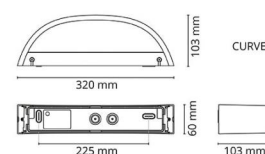

Dimensjoner

Bredde (mm) W: 320
 Høyde (mm) H: 60
 Dybde (D): 103
 Vekt (kg) brutto/netto: 1.68 / 1.4

Forpakning

Forpakkingsstørrelse (mm): 330 x 120 x 70

7 0 2 1 9 8 6 1 1 3 4 0 2