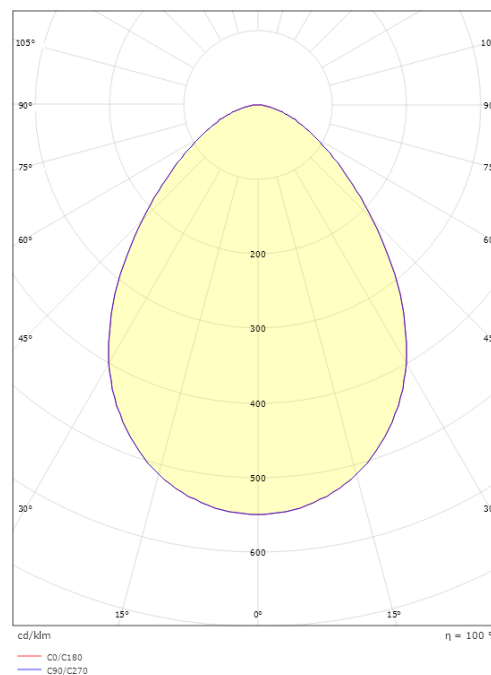

Herning Wall

Herning Wall Grå Mini 580/620/1220/1300lm 3000/4000K Ra>80 Faseavsnitt

El-nummer: 3102132
EAN: 7021986239614
SG artikkelnr: 623961

Elektrisk

Watt: 8W/17W
Spennings: 220-240V
Frekvens (Hz): 50/60Hz
Maks. armaturer per sikring: B10: 30, B16: 47, C10: 50, C16: 80

Lysteknikk

Type lyskilde: LED
Effektiv lysstrøm (lm): 580/620/1220/1300lm
Lysutbytte: 73/78/72/76lm/W
Farge temperatur: 3000/4000K
Fargegjengivelse (Ra/CRI): Ra>80
MacAdams faktor: SDCM: 3
Levetid: L80/B20>50.000
Lysstråling: Direkte
Optikk: Glass
UGR: UGR<22/25
Fotobiologisk sikkerhet: RG 1

Styring

Styring: Faseavsnitt

Beskyttelse

Isolasjonsklasse: Klasse II
IK Klasse: IK06
IP Klasse: IP65

Energi og godkjenning

Inneholder lyskilde med energiklasse: E
ULOR (<1%): Ja

Materialer og overflater

Materiale: Aluminium
Farge: Grå RAL 7042

Montering/Tilkobling

Montering: Vegg, Innendørs / Utendørs
Tilkobling: Hurtigklemme
Vindprosjisert areal: 0,0275m²

Dimensjoner

Lengde (mm) L: 331
Bredde (mm) W: 182
Høyde (mm) H: 181
Vekt (kg) brutto/netto: 2.262 / 1.74

Forpakning

Forpakkingsstørrelse (mm): 345 x 190 x 200

7 0 2 1 9 8 6 2 3 9 6 1 4