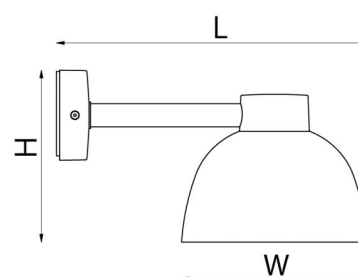

Montering/Tilkobling

Montering: Vegg, Innendørs / Utendørs
Tilkobling: Hurtigklemme
Vindprosjisert areal: 0,0275m²

Dimensjoner

Lengde (mm) L: 331
Bredde (mm) W: 182
Høyde (mm) H: 181
Vekt (kg) brutto/netto: 2.262 / 1.74

Forpakning

Forpakkingsstørrelse (mm): 345 x 190 x 200

7 0 2 1 9 8 6 2 3 9 6 1 4