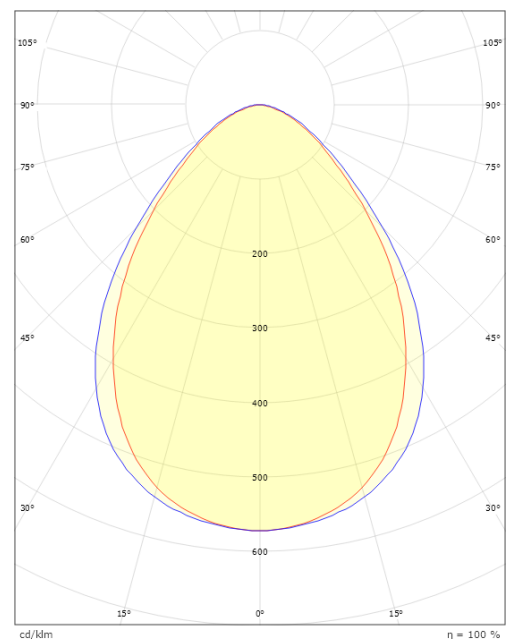

Dimensjoner

Lengde (mm) L: 1235
 Bredder (mm) W: 166
 Høyde (mm) H: 47
 Vekt (kg) brutto/netto: 4.48 / 4.08

Forpakning

Forpakkingsstørrelse (mm): 1255 x 180 x 62

cd/km
 — C0/C180
 — C90/C270

7 0 2 1 9 8 2 1 2 0 9 3 0