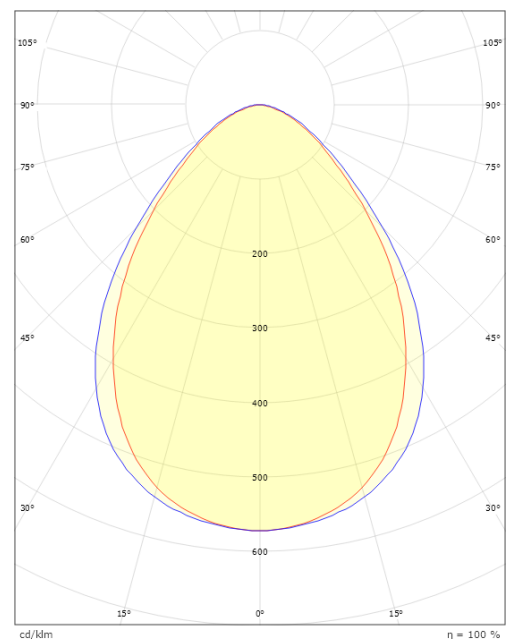

Dimensjoner

Lengde (mm) L: 1235
 Bredder (mm) W: 166
 Høyde (mm) H: 47
 Vekt (kg) brutto/netto: 4.48 / 4.08

Forpakning

Forpakkingsstørrelse (mm): 1255 x 180 x 62

7 0 2 1 9 8 2 1 2 0 9 4 7