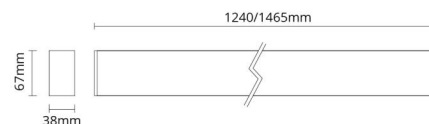

Inspire Sort Hjørnestykke flexi

El-nummer: 3333519
EAN: 7021982124709
SG artikkelnr: 212470

Aluminium
Sort

Materialer og overflater

Materiale:
Farge:

Montering/Tilkobling

Montering:

Innendørs

Dimensjoner

Lengde (mm) L: 78
Bredde (mm) W: 38
Høyde (mm) H: 67
Vekt (kg) brutto/netto: 0.26 / 0.249

Forpakning

Forpakkingsstørrelse (mm): 82 x 43 x 75

7 0 2 1 9 8 2 1 2 4 7 0 9