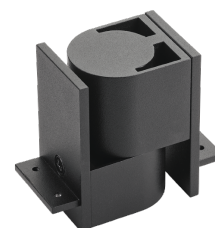

Inspire Sort Hjørnestykke flexi

El-nummer: 3333519
EAN: 7021982124709
SG artikkelnr: 212470

Aluminium
Sort

Materialer og overflater

Materiale:
Farge:

Montering/Tilkobling

Montering:

Innendørs

Dimensjoner

Lengde (mm) L: 78
Bredde (mm) W: 38
Høyde (mm) H: 67
Vekt (kg) brutto/netto: 0.26 / 0.249

Forpakning

Forpakkingsstørrelse (mm): 82 x 43 x 75

7 0 2 1 9 8 2 1 2 4 7 0 9