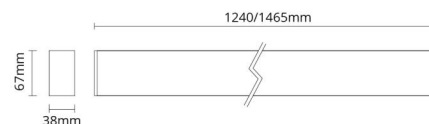

Inspire Hvit Hjørnestykke flexi

El-nummer: 3333520
EAN: 7021982124716
SG artikkelnr: 212471

Materialer og overflater

Materiale:
Farge:

Aluminium
Hvit

Montering/Tilkobling

Montering:

Innendørs

Dimensjoner

Lengde (mm) L: 78
Bredde (mm) W: 38
Høyde (mm) H: 67
Vekt (kg) brutto/netto: 0.26 / 0.249

Forpakning

Forpakkingsstørrelse (mm): 82 x 43 x 75

7 0 2 1 9 8 2 1 2 4 7 1 6