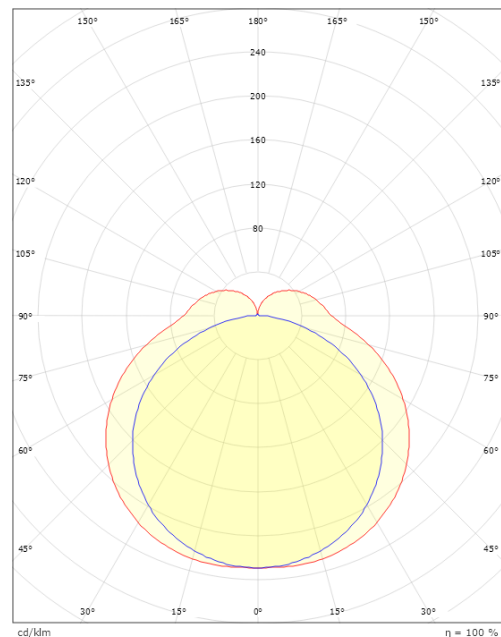

Hurdal 1500 Hvit 4640lm 3000K Ra>80 Sensor Dim

El-nummer: 3396200
EAN: 7021981131081
SG artikkelnr: 113108

Elektrisk

System effekt (W): 31W
Spenning: 220-240V
Maks. armaturer per sikring: B10: 19, B16: 30, C10: 31, C16: 51
PE Lekkasje strøm (mA): 0,05

Lysteknikk

Type lyskilde: LED
Lyskilde inkludert: Ja
Effektiv lysstrøm (lm): 4640lm
Lysutbytte: 150 lm/W
Farge temperatur: 3000K
Fargegjengivelse (Ra/CRI): Ra>80
MacAdams faktor: SDCM: 3
Levetid: L80/B20>100.000
Levetid: L90>50.000
Lysstråling: Direkte
Optikk: Opal
UGR: UGR<25
Synlig flimmer (PstLM): <1
Stroboskopisk flimmer (SVM): <0,4
Fotobiologisk sikkerhet: RG 0

Styring

Styring: Sensor Dim

Beskyttelse

Isolasjonsklasse: Klasse I
IK Klasse: IK07
IP Klasse: IP44

Energi og godkjenning

Inneholder lyskilde med energiklasse: C
Breeam: Oppfyller Hea 01 krav til flimmerfri belysning (In-Use: Hea 05)

Materialer og overflater

Materiale: Stål
Avskjerminings materiale: UV-stabilisert polykarbonat

Montering/Tilkobling

Montering: Utenpåliggende, Innendørs
Modul: 1500
Tilkobling: 6 pol hurtigklemme med 4x2,5mm² gjenomgangskobling+2x1,5mm² styring

Dimensjoner

Lengde (mm) L: 1500
Bredder (mm) W: 72
Høyde (mm) H: 76
Vekt (kg) brutto/netto: 2.35 / 2

Forpakning

Forpakkingsstørrelse (mm): 1523 x 76 x 88

cd/klm
— C0/C180
— C90/C270
η = 100 %

7 0 2 1 9 8 1 1 3 1 0 8 1