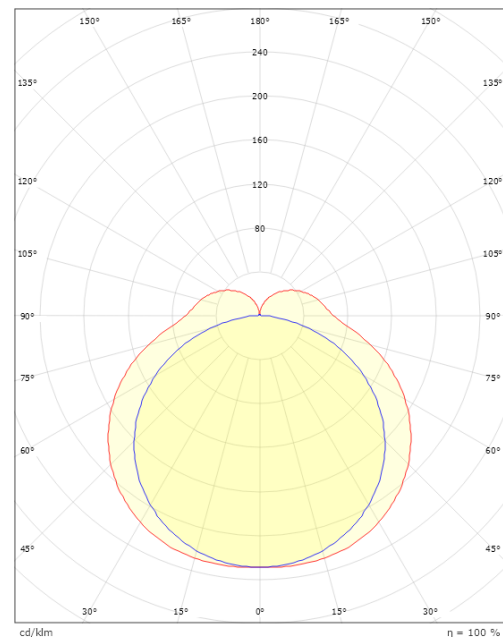

Hurdal

Hurdal 1500 Hvit 4820lm 4000K Ra>80 Ikke dimbar

El-nummer: 3316412
EAN: 7021981131050
SG artikkelnr: 113105

Elektrisk

System effekt (W): 31W
Spennning: 220-240V
Frekvens (Hz): 50/60Hz
Maks. armaturer per sikring: B10: 14, B16: 23, C10: 22, C16: 36
PE Lekkasje strøm (mA): 0.31

Lysteknikk

Type lyskilde: LED
Lyskilde inkludert: Ja
Effektiv lysstrøm (lm): 4820lm
Lysutbytte: 155 lm/W
Farge temperatur: 4000K
Fargegjengivelse (Ra/CRI): Ra>80
MacAdams faktor: SDCM: 3
Levetid: L80/B20>100.000
Levetid: L90>50.000
Lysstråling: Direkte
Optikk: Opal
UGR: UGR<25
Synlig flimmer (PstLM): 0.02
Stroboskopisk flimmer (SVM): 0.09
Fotobiologisk sikkerhet: RG 0

Styring

Styring: Ikke dimbar

Beskyttelse

Isolasjonsklasse: Klasse I
IK Klasse: IK07
IP Klasse: IP44

Energi og godkjenning

Inneholder lyskilde med energiklasse: C
Breeam: Oppfyller Hea 01 krav til flimmerfri belysning (In-Use: Hea 05)

Materialer og overflater

Materiale: Stål
Avskjermings materiale: UV-stabilisert polykarbonat

Montering/Tilkobling

Montering: Utenpåliggende, Innendørs
Modul: 1500
Tilkobling: 3 pol Hurtigklemme

Dimensjoner

Lengde (mm) L: 1500
Bredde (mm) W: 72
Høyde (mm) H: 76
Vekt (kg) brutto/netto: 2.3 / 2

Forpakning

Forpakkingsstørrelse (mm): 1523 x 76 x 88

cd/klm

— C0/C180
— C90/C270

7 0 2 1 9 8 1 1 3 1 0 5 0