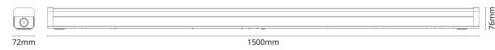

cd/klm

— C0/C180
— C90/C270